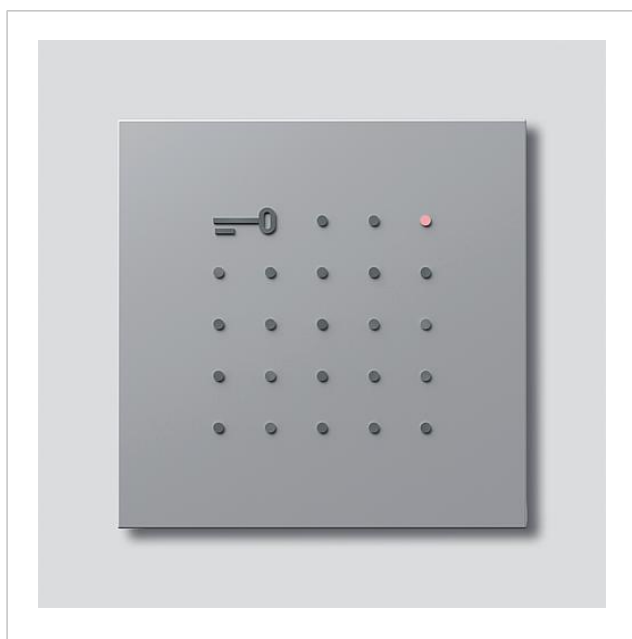

Electronic Key
leesmodule
ELM 600-0 SM

210008428

Pagina 3