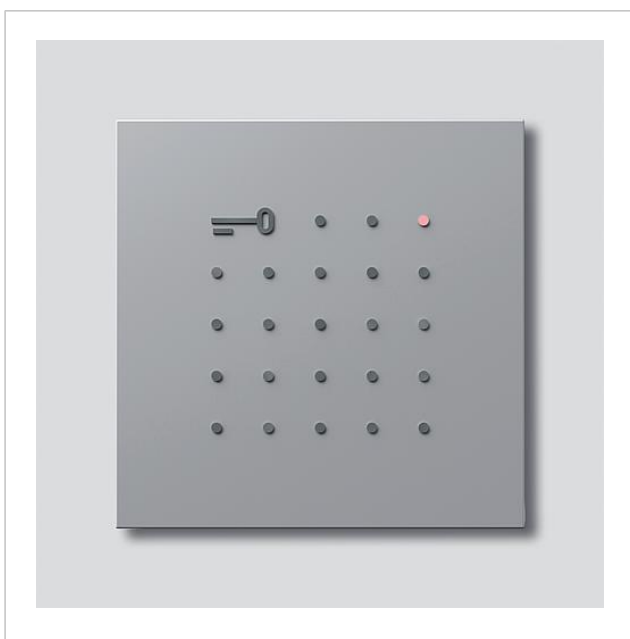

Electronic Key
leesmodule
ELM 600-0 SM

210008428

Pagina 3