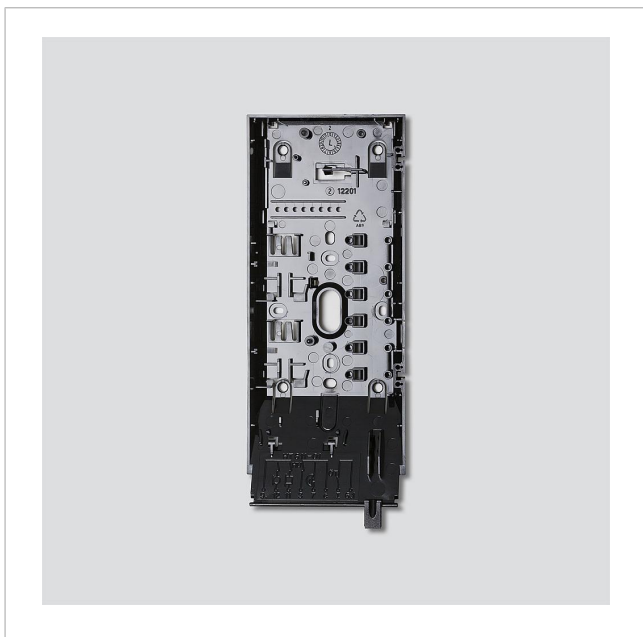

Socle boîtier
HT 611-01 S

210008290-00

Description du produit

Socle de rechange pour HT 611-01

Socle boîtier
HT 611-01 S

210008290

Page 2

Socle boîtier
HT 611-01 S

210008290

Page 3

HT 611-01 Téléphone système
HT 611-...

Information produit

76,5 kB

[télécharger](#)

Déclaration de conformité

477 kB