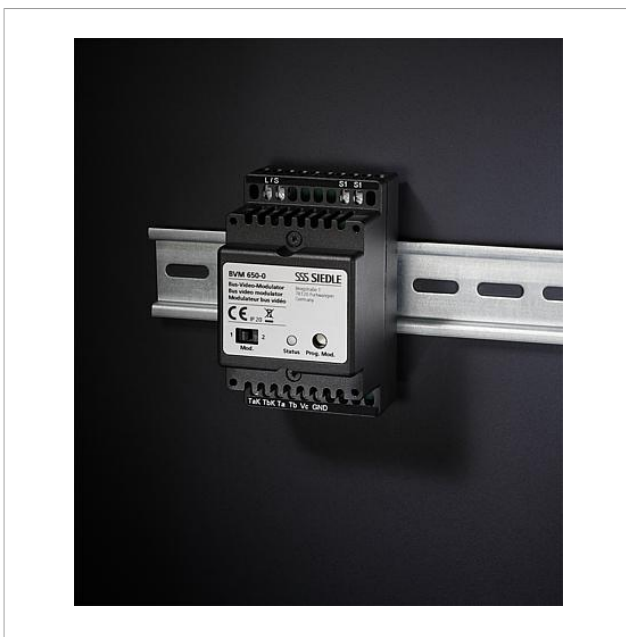

Modulatore video bus
BVM 650-0

210008126

Pagina 2