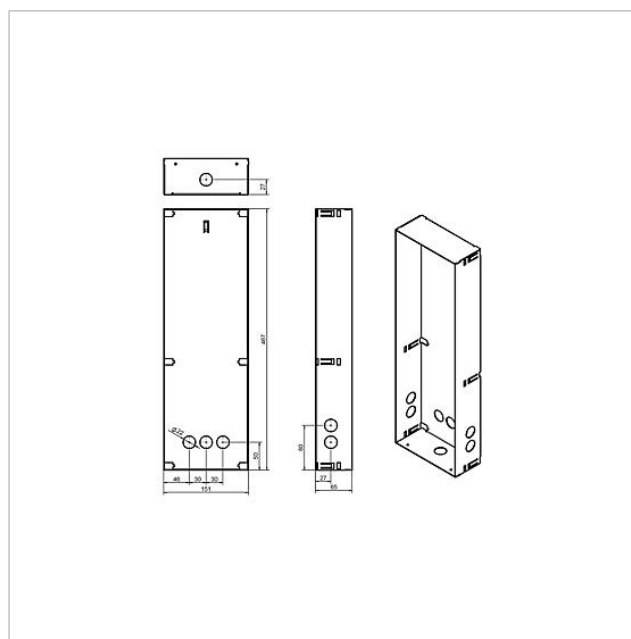

Infällbart hölje Siedle
Classic
GU CL 10-0

210007746-00

Produktbeskrivning

Hölje för infälld montering av varmförzinkat stålplåt.

För varje frontplatta, måste ett passande hölje beställas.

Tekniska data

Mått (mm) B x H x D: 154 x 468 x 65

Artikelinformationer

Artikelbeteckning	Artikelbeskrivning	Färg	KG Artikel-nr
GU CL 10-0	Infällbart hölje Siedle Classic	Förzinkad stålplåt	D 210007746-00

Infällbart hölje Siedle
Classic
GU CL 10-0

210007746

Sida 2

Infällbart hölje Siedle
Classic
GU CL 10-0

210007746

Sida 3

Siedle Classic Hölje för infälld montering

Produktinformation

718 kB

[ladda ned](#)