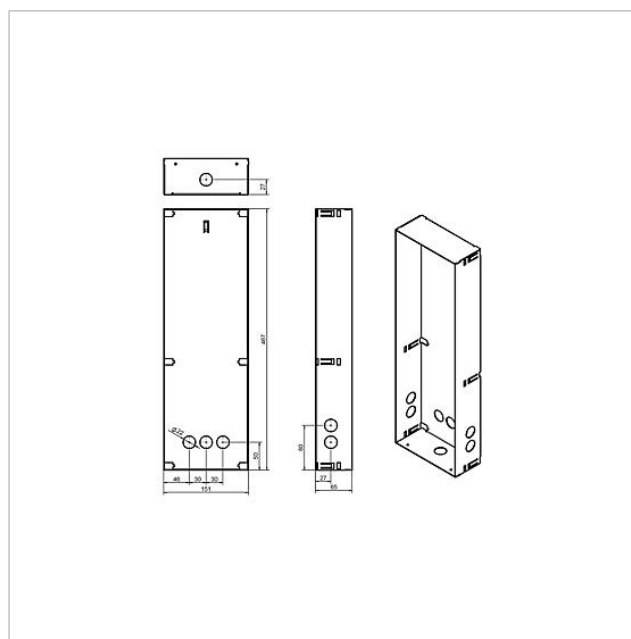

Inbouwbehuizing Siedle
Classic
GU CL 10-0

210007746

Pagina 2