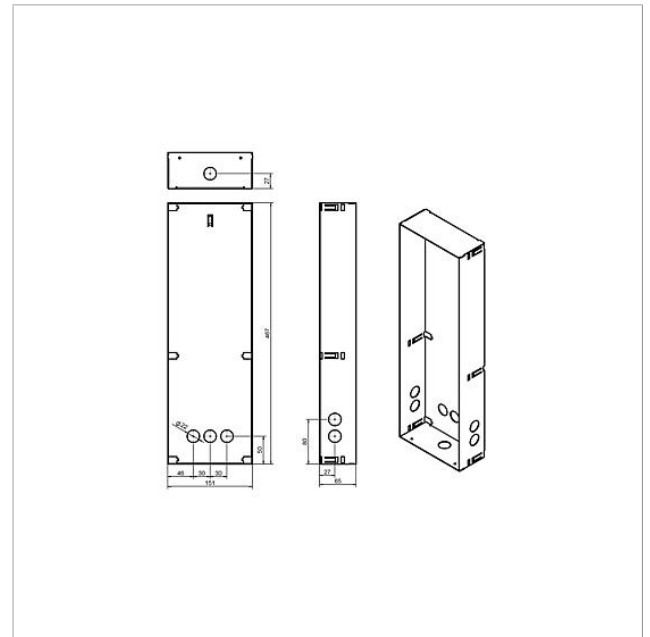

Inbouwbehuizing Siedle
Classic
GU CL 10-0

210007746

Pagina 2