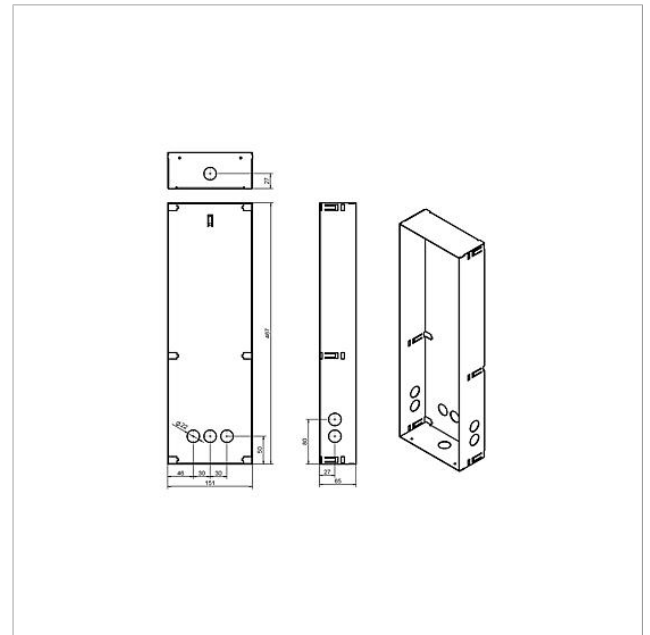

Scatola da incasso
Siedle Classic
GU CL 10-0

210007746

Pagina 2