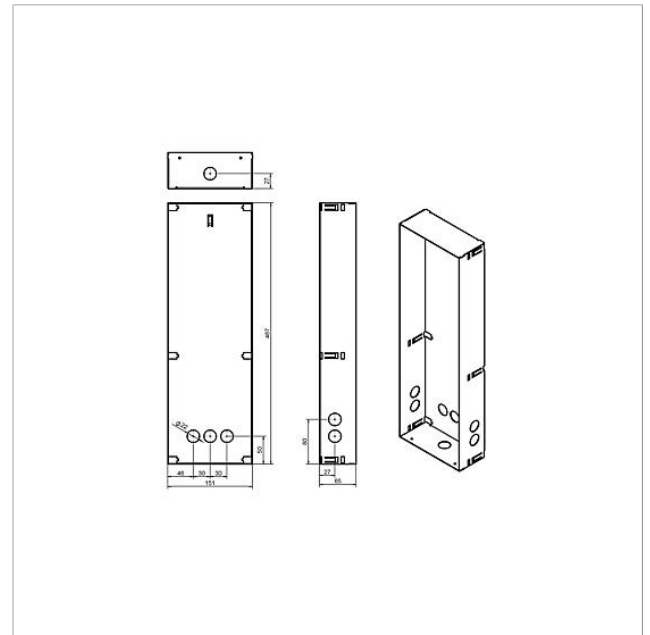

Scatola da incasso
Siedle Classic
GU CL 10-0

210007746-00

Descrizione del prodotto

Scatola per montaggio da incasso in lamiera di acciaio zincata a fuoco.

Per ogni frontalino deve essere ordinata una scatola adeguata.

Dati tecnici

Dimensioni (mm) Larg. x Alt. x Prof.: 154 x 468 x 65

Informazioni sugli articoli

Articolo	Descrizione articolo	Colore	KGCode
GU CL 10-0	Scatola da incasso Siedle Classic	Lamiera di acciaio zincata	D 210007746-00

Scatola da incasso
Siedle Classic
GU CL 10-0

210007746

Pagina 2

Scatola da incasso
Siedle Classic
GU CL 10-0

210007746

Pagina 3

Siedle Classic Scatola da incasso

Opuscolo informativo sul
prodotto