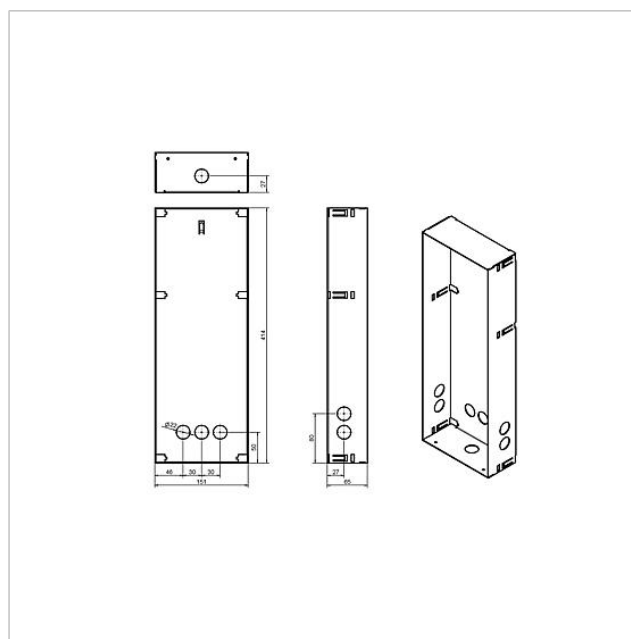

Infällbart hölje Siedle
Classic
GU CL 09-0

210007745-00

Produktbeskrivning

Hölje för infälld montering av varmförzinkat stålplåt.

För varje frontplatta, måste ett passande hölje beställas.

Tekniska data

Mått (mm) B x H x D: 154 x 415 x 65

Artikelinformationer

Artikelbeteckning	Artikelbeskrivning	Färg	KG Artikel-nr
GU CL 09-0	Infällbart hölje Siedle Classic	Förzinkad stålplåt	D 210007745-00

Infällbart hölje Siedle
Classic
GU CL 09-0

210007745

Sida 2

Infällbart hölje Siedle
Classic
GU CL 09-0

210007745

Sida 3

Siedle Classic Hölje för infälld montering

Produktinformation

718 kB

[ladda ned](#)