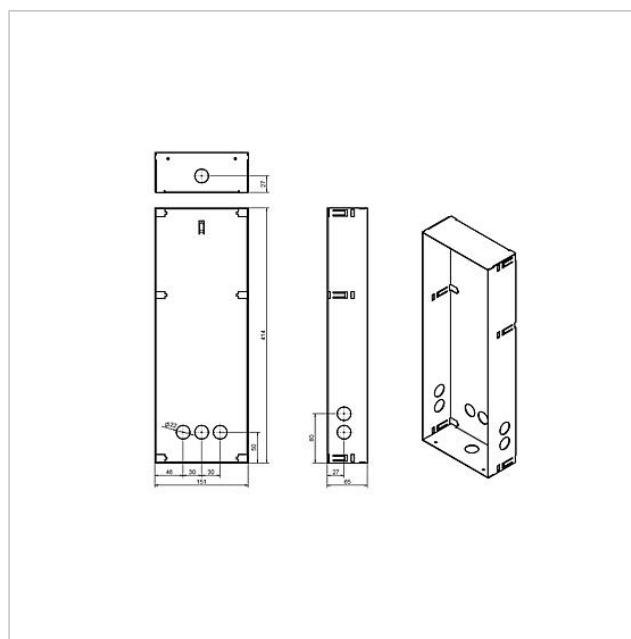

Scatola da incasso
Siedle Classic
GU CL 09-0

210007745-00

Descrizione del prodotto

Scatola per montaggio da incasso in lamiera di acciaio zincata a fuoco.

Per ogni frontalino deve essere ordinata una scatola adeguata.

Dati tecnici

Dimensioni (mm) Larg. x Alt. x Prof.: 154 x 415 x 65

Informazioni sugli articoli

Articolo	Descrizione articolo	Colore	KGCodice
GU CL 09-0	Scatola da incasso Siedle Classic	Lamiera di acciaio zincata	D 210007745-00

Scatola da incasso
Siedle Classic
GU CL 09-0

210007745

Pagina 2

Scatola da incasso
Siedle Classic
GU CL 09-0

210007745

Pagina 3

Siedle Classic Scatola da incasso

Opuscolo informativo sul
prodotto