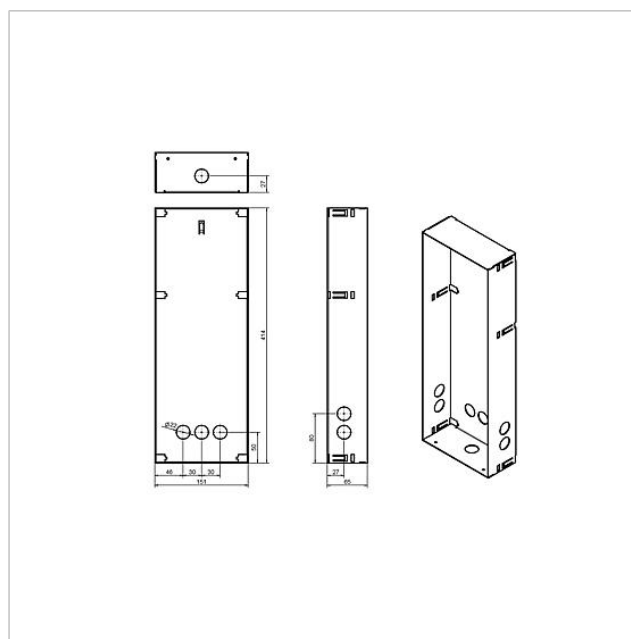

Boîtier encastrable
Siedle Classic
GU CL 09-0

210007745

Page 2