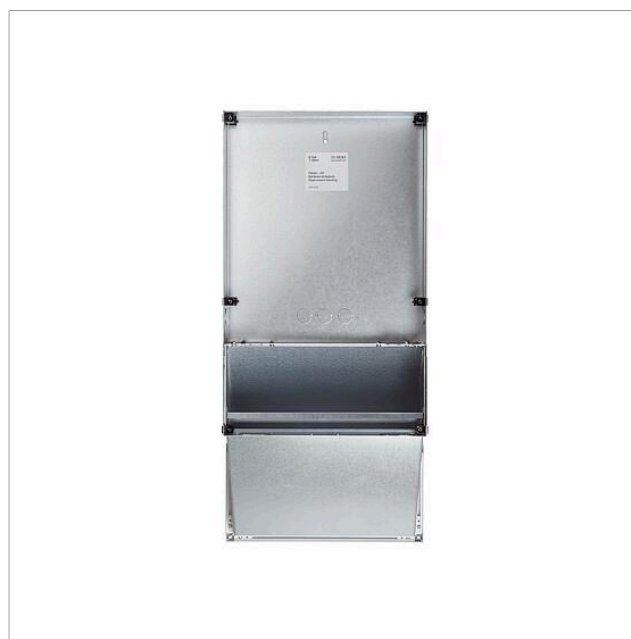

Doorwerpbrievenbus
voor muurinbouw
Siedle Classic
GU CL BD2V130 01 B-0

210007741-00

Productomschrijving

Behuizing voor de inbouwmontage. Uitnamedeur aan de achterzijde in wit, naar beneden opengaand, met cylinderslot, naambordje en informatievenster. Geschikt voor muurinbouw (droog muurwerk) uit vuurverzinkt staalplaat 0,8 mm, in schuine 45°-uitvoering, uitschuifbaar van 290 tot 440 mm.

Bij ieder frontpaneel moet een passende behuizing worden besteld.

Technische gegevens

Afmetingen (mm) B x H x D: 293 x 467 x 290-440

Artikelinformatie

Artikelaanduiding	Artikelomschrijving	Kleur	KGArtikelnr.
GU CL BD2V130 01 B-0	Doorwerpbrievenbus voor muurinbouw Siedle Classic	Verzonken staalblik	D 210007741-00

Doorwerpbrievenbus
voor muurinbouw
Siedle Classic
GU CL BD2V130 01 B-0

210007741

Pagina 2

Doorwerpbrievenbus
voor muurinbouw
Siedle Classic
GU CL BD2V130 01 B-0

210007741

Pagina 3

Siedle Classic Inbouwbehuizing