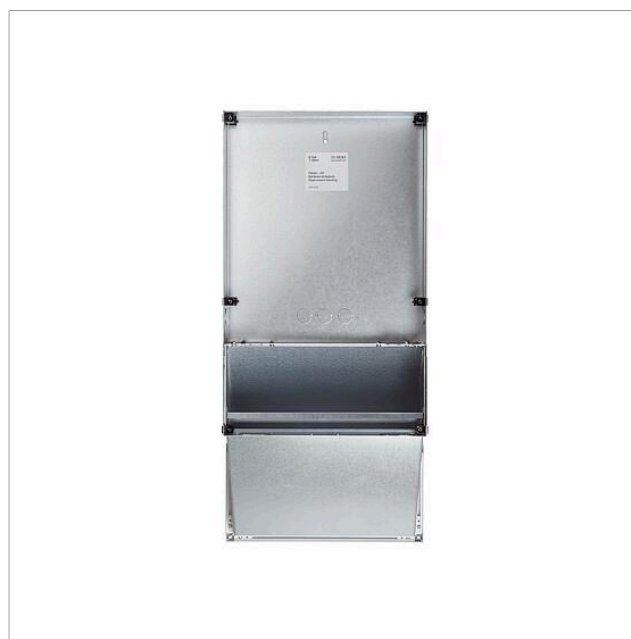

Brevkasseboks til
indmuring Siedle Classic
GU CL BD2V130 01 B-0

210007741-00

Produktbeskrivelse

Kabinetter til indmuret montage. Tømningslåge på bagsiden i hvid, der åbnes nedad, med låsecylinder, navneskilt og infovindue. Egnede til indmuring (tørt murværk), fremstillet af varmgalvaniseret stålplade 0,8 mm, i skrå 45°-udførelse, udtrækkelig fra 290 til 440 mm.

Et passende kabinet skal bestilles til hver frontplade.

Tekniske specifikationer

Mål (mm) b x h x d: 293 x 467 x 290-440

Artikelinformationer

Artikler-betegnelse	Varebeskrivelse	Farve	KG/arenr.
GU CL BD2V130 01 B-0	Brevkasseboks til indmuring Siedle Classic	Stålplade galvaniseret	D 210007741-00

Brevkasseboks til
indmuring Siedle Classic
GU CL BD2V130 01 B-0

210007741

Side 2

Brevkasseboks til
indmuring Siedle Classic
GU CL BD2V130 01 B-0

210007741

Side 3

Siedle Classic Indmuringsdåse

Produktinformation