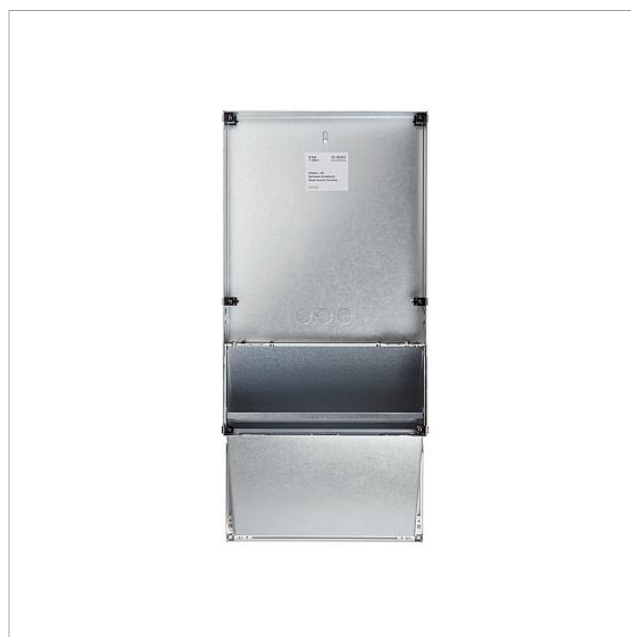

Brevkasseboks til
indmuring Siedle Classic
GU CL BD2V130 01 B-0

210007741-00

Produktbeskrivelse

Kabinetter til indmuret montage. Tømningslåge på bagsiden i hvid, der åbnes nedad, med låsecylinder, navneskilt og infovindue. Egnede til indmuring (tørt murværk), fremstillet af varmgalvaniseret stålplade 0,8 mm, i skrå 45°-udførelse, udtrækkelig fra 290 til 440 mm.

Et passende kabinet skal bestilles til hver frontplade.

Tekniske specifikationer

Mål (mm) b x h x d:

293 x 467 x 290-440

Artikelinformationer

Artikler-betegnelse	Varebeskrivelse	Farve	KG/arenr.
GU CL BD2V130 01 B-0	Brevkasseboks til indmuring Siedle Classic	Stålplade galvaniseret	D 210007741-00

Brevkasseboks til
indmuring Siedle Classic
GU CL BD2V130 01 B-0

210007741

Side 2

Brevkasseboks til
indmuring Siedle Classic
GU CL BD2V130 01 B-0

210007741

Side 3

Siedle Classic Indmuringsdåse

Produktinformation