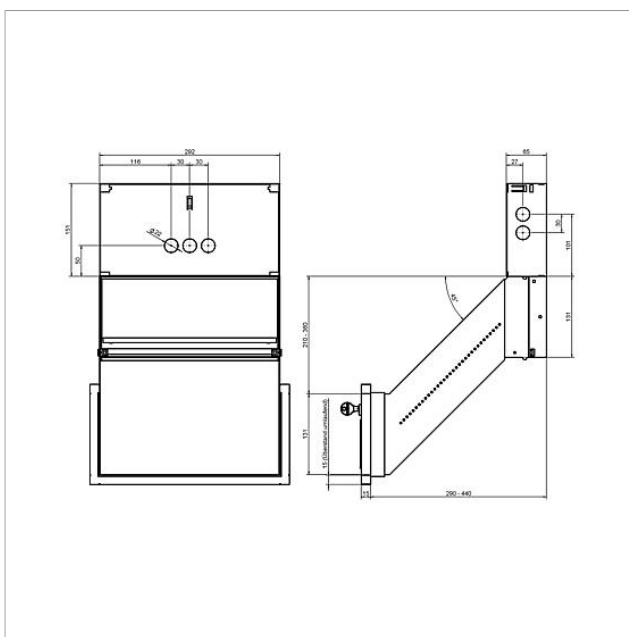

Doorwerpbrievenbus
voor muurinbouw
Siedle Classic
GU CL BD2A 01 B-0

210007740-00

Productomschrijving

Behuizing voor de inbouwmontage. Uitnamedeur aan de achterzijde in wit, naar beneden opengaand, met cylinderslot, naambordje en informatievenster. Geschikt voor muurinbouw (droog muurwerk) uit vuurvezinkt staalplaat 0,8 mm, in schuine 45°-uitvoering, uitschuifbaar van 290 tot 440 mm.

Bij ieder frontpaneel moet een passende behuizing worden besteld.

Technische gegevens

Afmetingen (mm) B x H x D:

293 x 282 x 290-440

Artikelinformatie

Artikelaanduiding	Artikelomschrijving	Kleur/Materiaal	KGArtikelnr.
GU CL BD2A 01 B-0	Doorwerpbrievenbus voor muurinbouw Siedle Classic	Verzonken staalblik	D 210007740-00

Doorwerpbrievbus
voor muurbouw
Siedle Classic
GU CL BD2A 01 B-0

210007740

Pagina 2

Doorwerpbriefbus
voor muurinbouw
Siedle Classic
GU CL BD2A 01 B-0

210007740

Pagina 3

Siedle Classic Inbouwbehuizing

Productinformatie