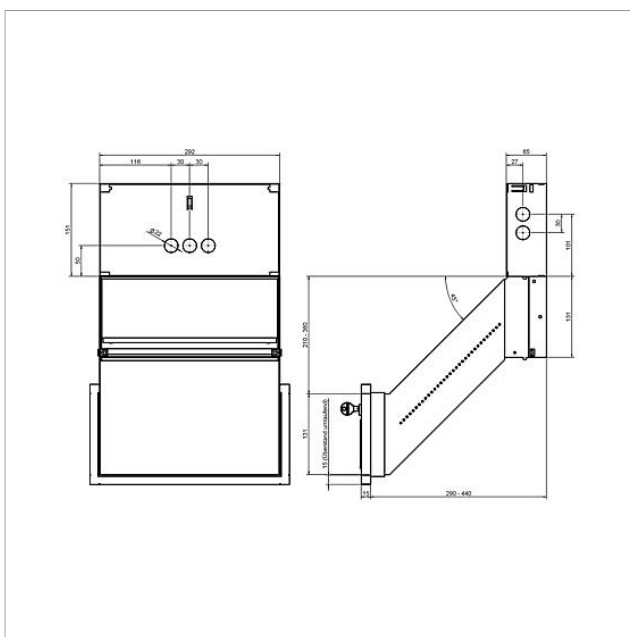

Boîte aux lettres avec
porte à l'arrière pour
montage mural Siedle
Classic
GU CL BD2A 01 B-0
210007740-00

Description du produit

Porte de prélèvement à l'arrière en blanc, s'ouvrant vers le bas, avec serrure à barillet, plaquette de nom et fenêtre d'information. Convient pour montage dans mur (maçonnerie sèche), en tôle d'acier galvanisée à chaud 0,8 mm, en exécution inclinée à 45°, extensible de 290 à 440 mm.

Pour chaque façade, il est nécessaire de commander un boîtier adapté.

Caractéristiques techniques

Dimensions (mm) l x H x P : 293 x 282 x 290-440

Informations articles

Référence	Désignation	Couleur / Finition	GC (groupe de condition)	Code article
GU CL BD2A 01 B-0	Boîte aux lettres avec porte à l'arrière pour montage mural Siedle Classic	Tôle d'acier galvanisée	D	210007740-00

Boîte aux lettres avec
porte à l'arrière pour
montage mural Siedle
Classic

GU CL BD2A 01 B-0

210007740

Page 2

Boîte aux lettres avec
porte à l'arrière pour
montage mural Siedle
Classic
GU CL BD2A 01 B-0

210007740