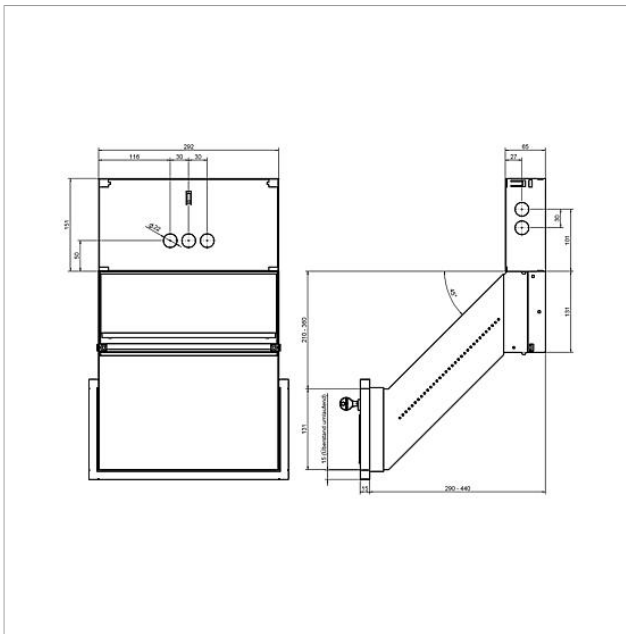

Durchwurfbriefkasten
für Mauereinbau Siedle
Classic
GU CL BD2A 01 B-0

210007740-00

Produktbeschreibung

Gehäuse für die Unterputzmontage. Rückseitige Entnahmetür in weiß, nach unten aufgehend, mit Zylinderschloss, Namensschild und Informationsfenster. Geeignet für Mauereinbau (trockenes Mauerwerk) aus feuerverzinktem Stahlblech 0,8 mm, in schräger 45°-Ausführung, ausziehbar von 290 bis 440 mm.

Zu jeder Frontplatte muss ein passendes Gehäuse bestellt werden.

Technische Daten

Abmessungen (mm) B x H x T:

293 x 282 x 290-440

Artikelinformationen

Artikel-Bezeichnung	Artikelbeschreibung	Farbe	KG Artikel-Nr.
GU CL BD2A 01 B-0	Durchwurfbriefkasten für Mauereinbau Siedle Classic	Stahlblech verzinkt	D 210007740-00

Durchwurfbriefkasten
für Mauereinbau Siedle
Classic
GU CL BD2A 01 B-0

210007740

Seite 2

Zeichnungen / Montage

Durchwurfbriefkasten
für Mauereinbau Siedle
Classic
GU CL BD2A 01 B-0

210007740

Seite 3

Weitere Dokumente