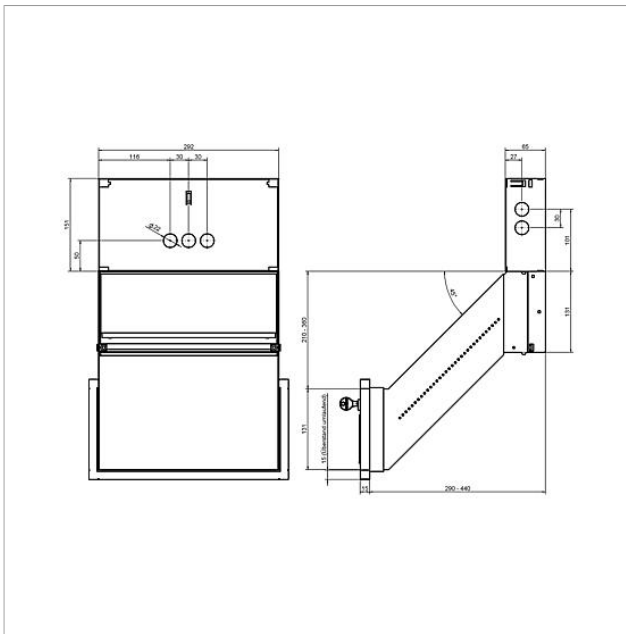

Durchwurfbriefkasten
für Mauereinbau Siedle
Classic
GU CL BD2A 01 B-0

210007740-00

Produktbeschreibung

Gehäuse für die Unterputzmontage. Rückseitige Entnahmetür in weiß, nach unten aufgehend, mit Zylinderschloss, Namensschild und Informationsfenster. Geeignet für Mauereinbau (trockenes Mauerwerk) aus feuerverzinktem Stahlblech 0,8 mm, in schräger 45°-Ausführung, ausziehbar von 290 bis 440 mm.

Zu jeder Frontplatte muss ein passendes Gehäuse bestellt werden.

Technische Daten

Abmessungen (mm) B x H x T: 293 x 282 x 290-440

Artikelinformationen

Artikel-Bezeichnung	Artikelbeschreibung	Farbe	KG Artikel-Nr.
GU CL BD2A 01 B-0	Durchwurfbriefkasten für Mauereinbau Siedle Classic	Stahlblech verzinkt	D 210007740-00

Durchwurfbriefkasten
für Mauereinbau Siedle
Classic
GU CL BD2A 01 B-0

210007740

Seite 2

Zeichnungen / Montage

Durchwurfbriefkasten
für Mauereinbau Siedle
Classic
GU CL BD2A 01 B-0

210007740

Seite 3

Weitere Dokumente