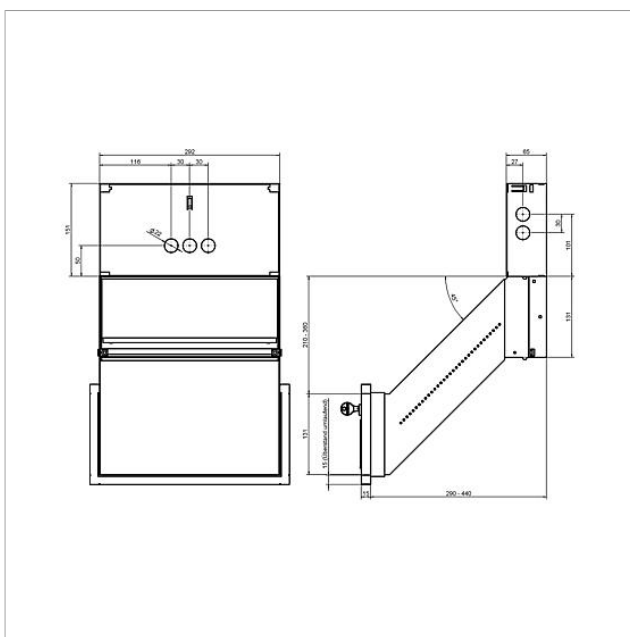

Brevkasseboks til
indmuring Siedle Classic
GU CL BD2A 01 B-0

210007740

Side 2