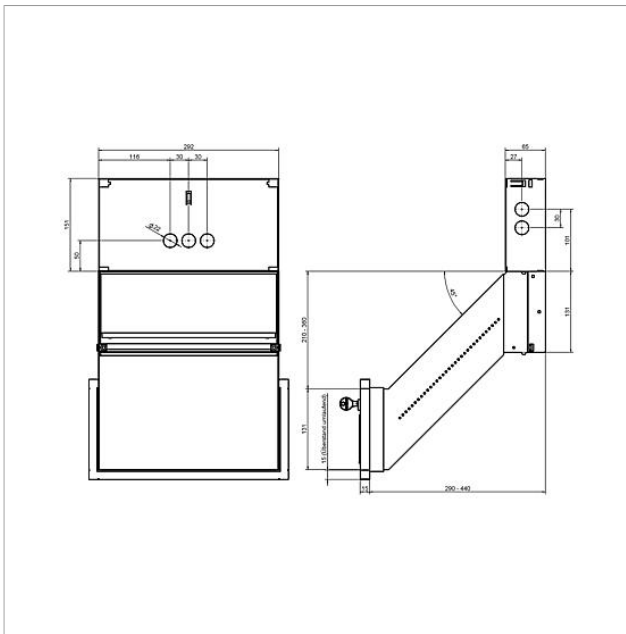

Brevkasseboks til
indmuring Siedle Classic
GU CL BD2A 01 B-0

210007740-00

Produktbeskrivelse

Kabinetter til indmuret montage. Tømningslåge på bagsiden i hvid, der åbnes nedad, med låsecylinder, navneskilt og infovindue. Egnede til indmuring (tørt murværk), fremstillet af varmgalvaniseret stålplade 0,8 mm, i skrå 45°-udførelse, udtrækkelig fra 290 til 440 mm.

Et passende kabinet skal bestilles til hver frontplade.

Tekniske specifikationer

Mål (mm) b x h x d:

293 x 282 x 290-440

Artikelinformationer

Artikler-betegnelse	Varebeskrivelse	Farve	KGVarenr.
GU CL BD2A 01 B-0	Brevkasseboks til indmuring Siedle Classic	Stålplade galvaniseret	D 210007740-00

Brevkasseboks til
indmuring Siedle Classic
GU CL BD2A 01 B-0

210007740

Side 2

Brevkasseboks til
indmuring Siedle Classic
GU CL BD2A 01 B-0

210007740

Side 3

Siedle Classic Indmuringsdåse

Produktinformation