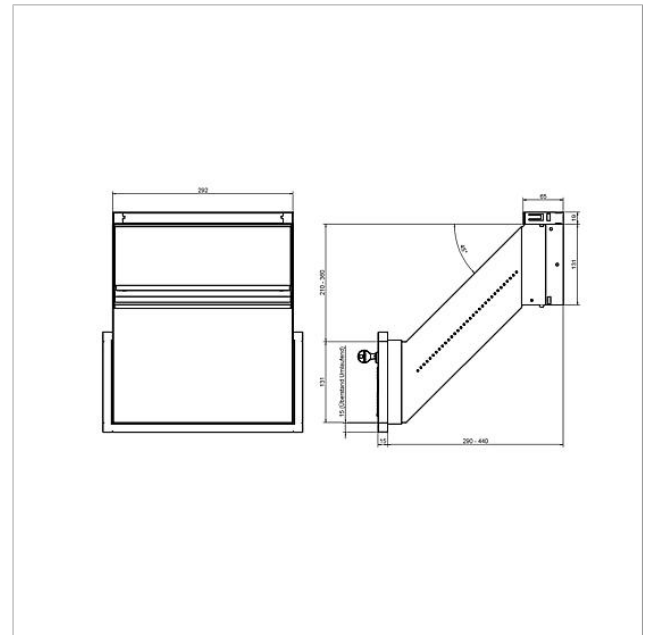

Genomgående brevlåda
för montering i mur
Siedle Classic
GU CL BD2 01

210007739-00

Produktbeskrivning

Hölje för infälld montering. Tömningsdörr i vitt på baksidan, öppnar nedåt, med cylinderlås, namnskylt och informationsfönster. Lämpar sig för montering i mur (torrt murverk) av varmförzinkad stålplåt 0,8 mm, utförande med 45°-lutning, utdragbar från 290 till 440 mm.

För varje frontplatta, måste ett passande hölje beställas.

Tekniska data

Mått (mm) B x H x D: 293 x 151 x 290-440

Artikelinformationer

Artikelbeteckning	Artikelbeskrivning	Färg/Material	KG Artikel-nr
GU CL BD2 01	Genomgående brevlåda för montering i mur Siedle Classic	Förzinkad stålplåt	D 210007739-00

Genomgående brevlåda
för montering i mur
Siedle Classic
GU CL BD2 01

210007739

Sida 2

Genomgående brevlåda
för montering i mur
Siedle Classic
GU CL BD2 01

210007739

Sida 3

Siedle Classic Hölje för infälld montering