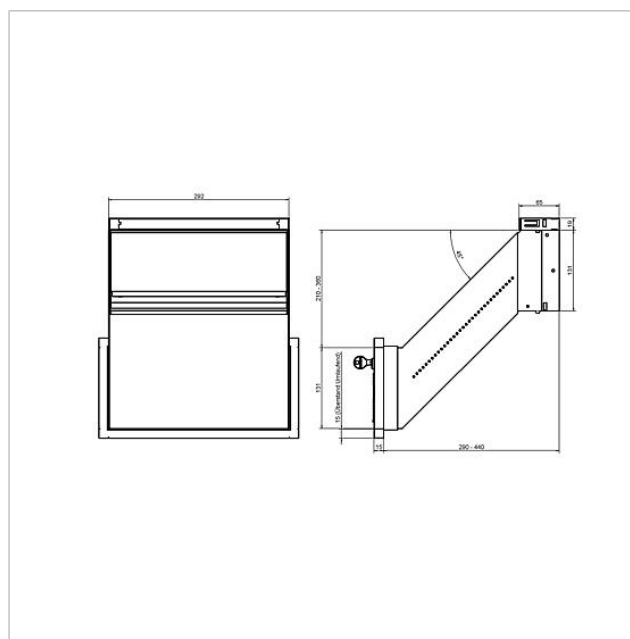

Doorwerpbrievbus
voor muurbouw
Siedle Classic
GU CL BD2 01

210007739

Pagina 2