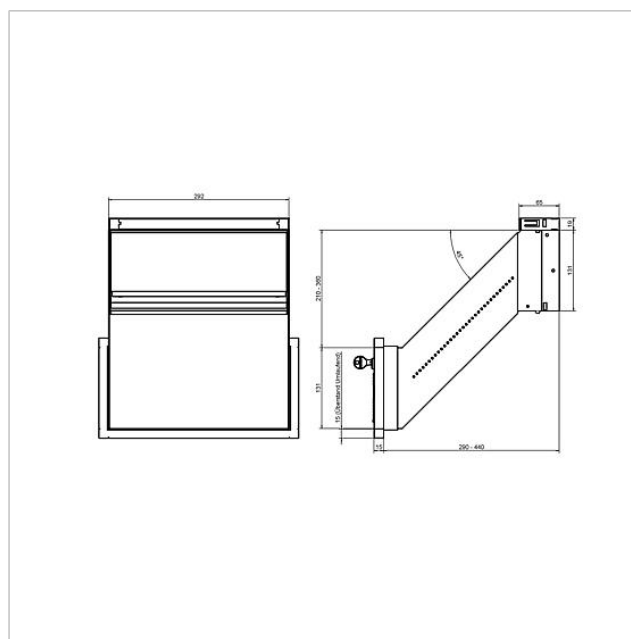

Doorwerpbrievbus
voor muurbouw
Siedle Classic
GU CL BD2 01

210007739

Pagina 2