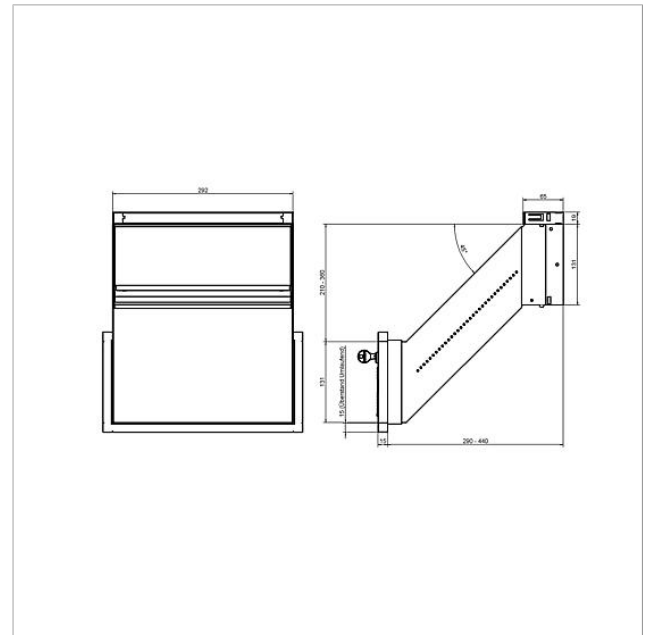

Cassetta per le lettere
a scivolo da murare
Siedle Classic
GU CL BD2 01

210007739-00

Descrizione del prodotto

Scatola per montaggio da incasso. Sportello di prelievo posteriore, bianco, apribile verso il basso, con serratura a cilindro, targhetta del nome e finestrino d'ispezione. Adatta da murare (muratura asciutta), in lamiera di acciaio zincata a fuoco di 0,8 mm, versione inclinata a 45°, allungabile da 290 a 440 mm.

Per ogni frontalino deve essere ordinata una scatola adeguata.

Dati tecnici

Dimensioni (mm) Larg. x Alt. x Prof.: 293 x 151 x 290-440

Informazioni sugli articoli

Articolo	Descrizione articolo	Colore	KCCodice
GU CL BD2 01	Cassetta per le lettere a scivolo da murare Siedle Classic	Lamiera di acciaio zincata	D 210007739-00

Cassetta per le lettere
a scivolo da murare
Siedle Classic
GU CL BD2 01

210007739

Pagina 2

Cassetta per le lettere
a scivolo da murare
Siedle Classic
GU CL BD2 01

210007739

Pagina 3

Siedle Classic Scatola da incasso