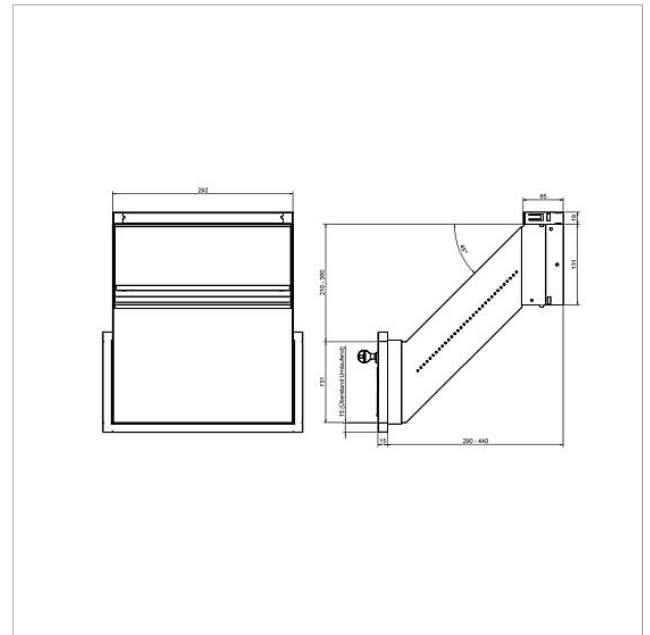

Boîte aux lettres avec
porte à l'arrière pour
montage mural Siedle
Classic
GU CL BD2 01
210007739-00

Description du produit

Porte de prélèvement à l'arrière en blanc, s'ouvrant vers le bas, avec serrure à barillet, plaquette de nom et fenêtre d'information. Convient pour montage dans mur (maçonnerie sèche), en tôle d'acier galvanisée à chaud 0,8 mm, en exécution inclinée à 45°, extensible de 290 à 440 mm.

Pour chaque façade, il est nécessaire de commander un boîtier adapté.

Caractéristiques techniques

Dimensions (mm) l x H x P : 293 x 151 x 290-440

Informations articles

Référence	Désignation	Couleur / Finition	GC (groupe de condition)	Code article
GU CL BD2 01	Boîte aux lettres avec porte à l'arrière pour montage mural Siedle Classic	Tôle d'acier galvanisée	D	210007739-00

Boîte aux lettres avec
porte à l'arrière pour
montage mural Siedle
Classic
GU CL BD2 01

210007739

Page 2

Boîte aux lettres avec
porte à l'arrière pour
montage mural Siedle
Classic
GU CL BD2 01

210007739

Page 3