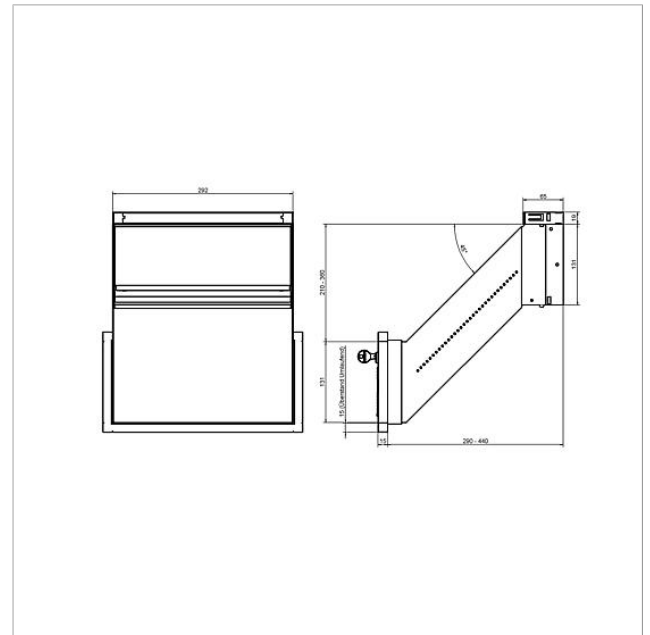

Boîte aux lettres avec
porte à l'arrière pour
montage mural Siedle
Classic
GU CL BD2 01
210007739-00

Description du produit

Porte de prélèvement à l'arrière en blanc, s'ouvrant vers le bas, avec serrure à barillet, plaquette de nom et fenêtre d'information. Convient pour montage dans mur (maçonnerie sèche), en tôle d'acier galvanisée à chaud 0,8 mm, en exécution inclinée à 45°, extensible de 290 à 440 mm.

Pour chaque façade, il est nécessaire de commander un boîtier adapté.

Caractéristiques techniques

Dimensions (mm) l x H x P : 293 x 151 x 290-440

Informations articles

Référence	Désignation	Couleur	GC (groupe de condition)	Code article
GU CL BD2 01	Boîte aux lettres avec porte à l'arrière pour montage mural Siedle Classic	Tôle d'acier galvanisée	D	210007739-00

Boîte aux lettres avec
porte à l'arrière pour
montage mural Siedle
Classic
GU CL BD2 01

210007739

Page 2

Boîte aux lettres avec
porte à l'arrière pour
montage mural Siedle
Classic
GU CL BD2 01

210007739

Page 3