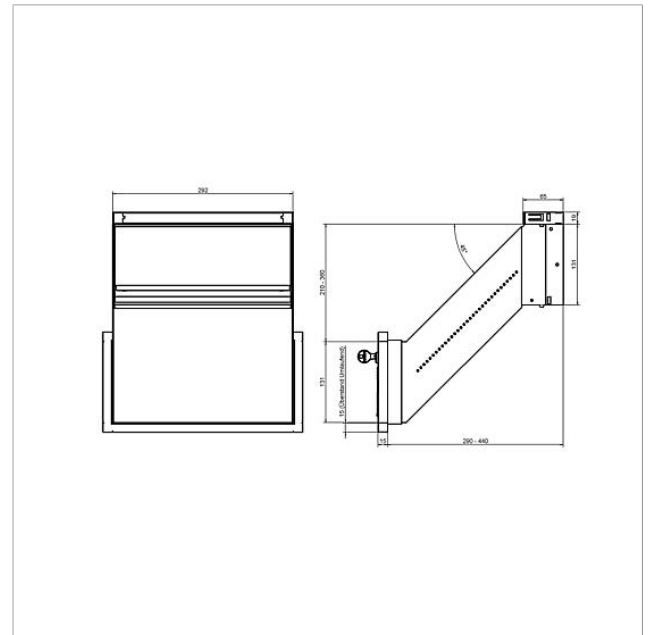

Boîte aux lettres avec
porte à l'arrière pour
montage mural Siedle
Classic
GU CL BD2 01

210007739

Page 2