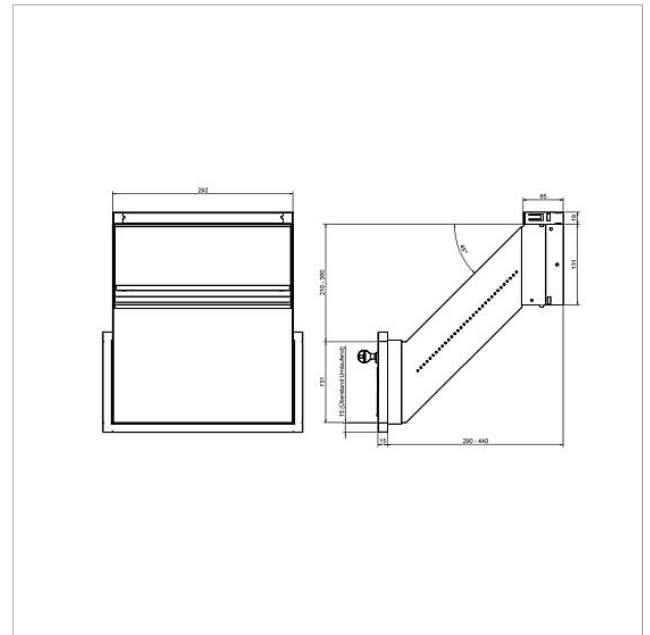

Brevkasseboks til
indmuring Siedle Classic
GU CL BD2 01

210007739

Side 2