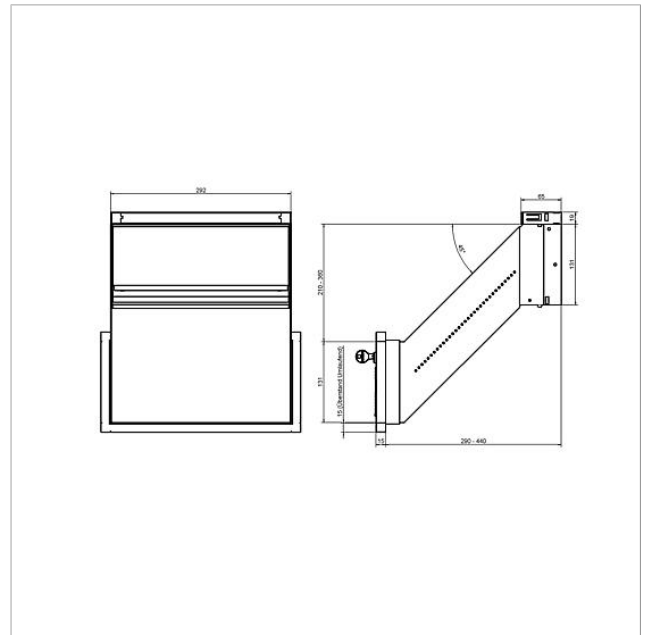

Brevkasseboks til
indmuring Siedle Classic
GU CL BD2 01

210007739

Side 2