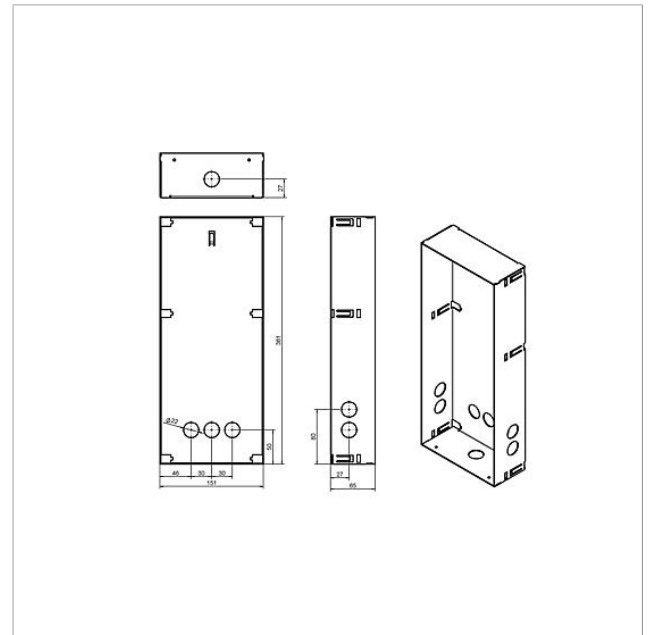

Infällbart hölje Siedle
Classic
GU CL 07-0

210007738-00

Produktbeskrivning

Hölje för infälld montering av varmförzinkat stålplåt.

För varje frontplatta, måste ett passande hölje beställas.

Tekniska data

Mått (mm) B x H x D: 154 x 362 x 65

Artikelinformationer

Artikelbeteckning	Artikelbeskrivning	Färg	KG Artikel-nr
GU CL 07-0	Infällbart hölje Siedle Classic	Förzinkad stålplåt	D 210007738-00

Infällbart hölje Siedle
Classic
GU CL 07-0

210007738

Sida 2

Infällbart hölje Siedle
Classic
GU CL 07-0

210007738

Sida 3

Siedle Classic Hölje för infälld montering

Produktinformation

718 kB

[ladda ned](#)