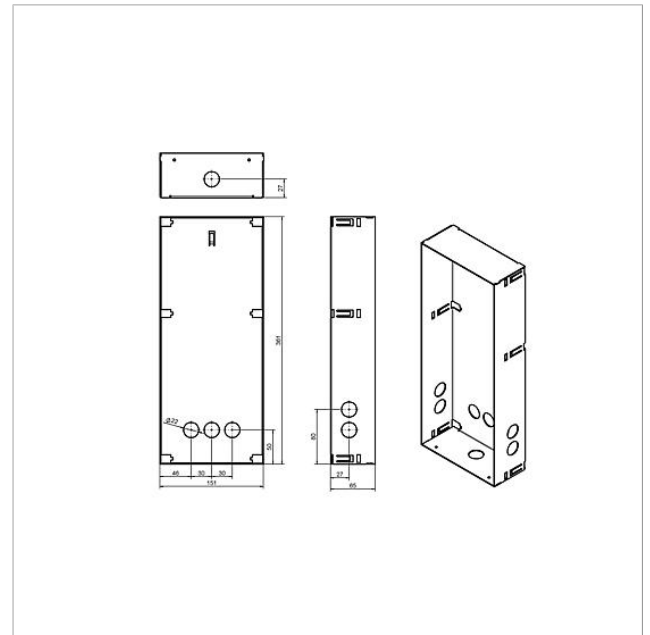

Inbouwbehuizing Siedle
Classic
GU CL 07-0

210007738

Pagina 2