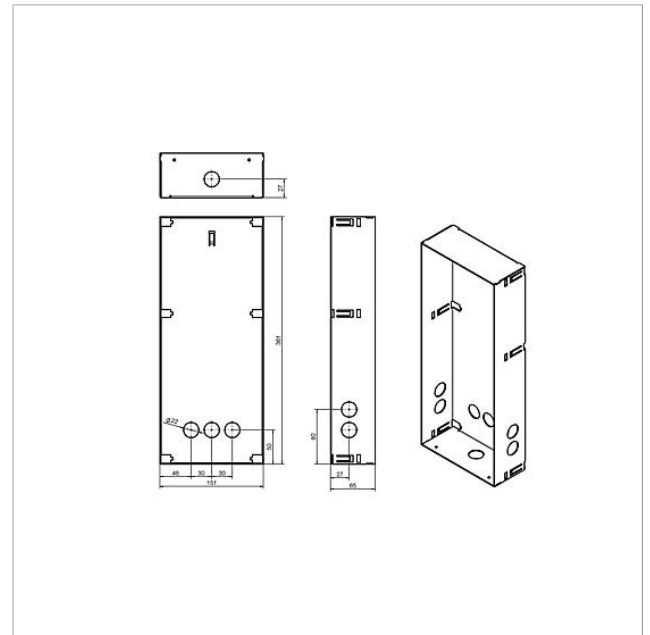

Scatola da incasso
Siedle Classic
GU CL 07-0

210007738-00

Descrizione del prodotto

Scatola per montaggio da incasso in lamiera di acciaio zincata a fuoco.

Per ogni frontalino deve essere ordinata una scatola adeguata.

Dati tecnici

Dimensioni (mm) Larg. x Alt. x Prof.: 154 x 362 x 65

Informazioni sugli articoli

Articolo	Descrizione articolo	Colore	KGCode
GU CL 07-0	Scatola da incasso Siedle Classic	Lamiera di acciaio zincata	D 210007738-00

Scatola da incasso
Siedle Classic
GU CL 07-0

210007738

Pagina 2

Scatola da incasso
Siedle Classic
GU CL 07-0

210007738

Pagina 3

Siedle Classic Scatola da incasso

Opuscolo informativo sul
prodotto