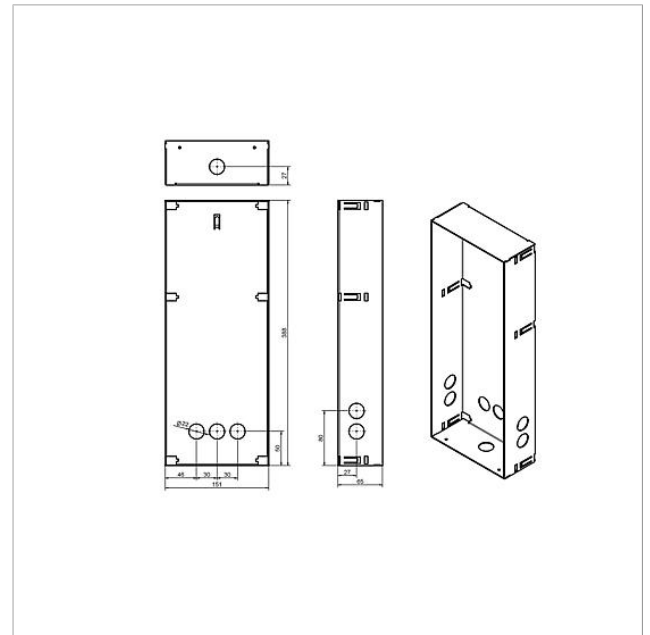

Infällbart hölje Siedle
Classic
GU CL 08-0

210007737

Sida 2