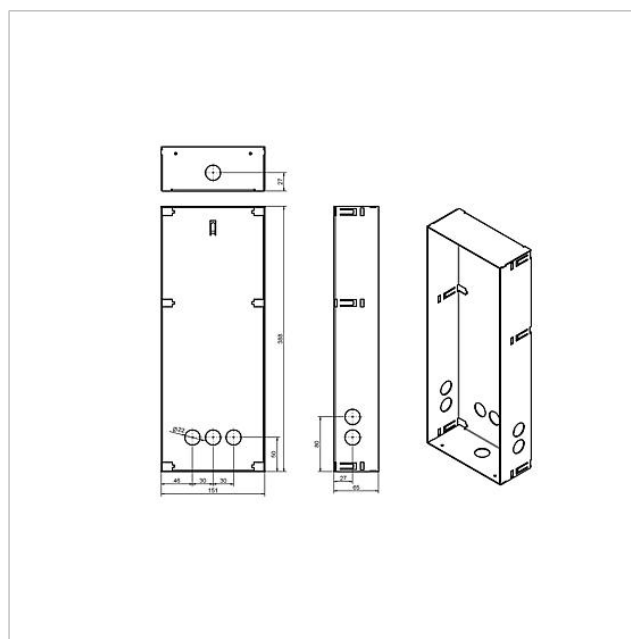

Inbouwbehuizing Siedle
Classic
GU CL 08-0

210007737

Pagina 2