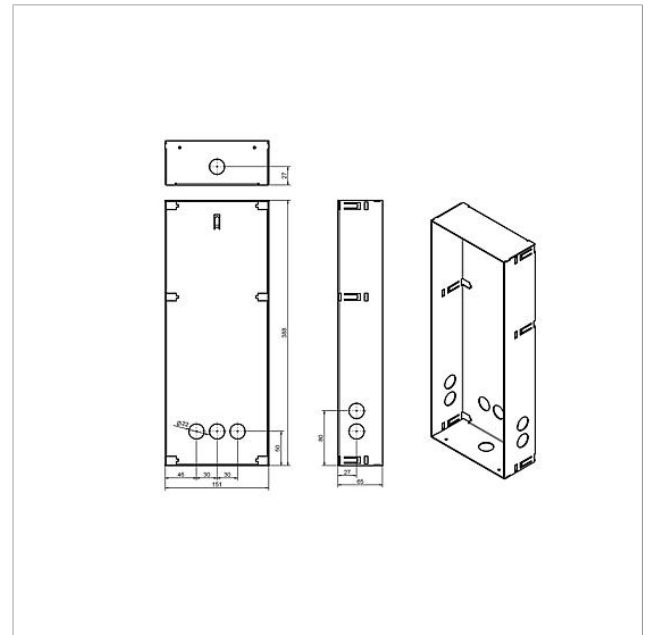

Scatola da incasso
Siedle Classic
GU CL 08-0

210007737

Pagina 2