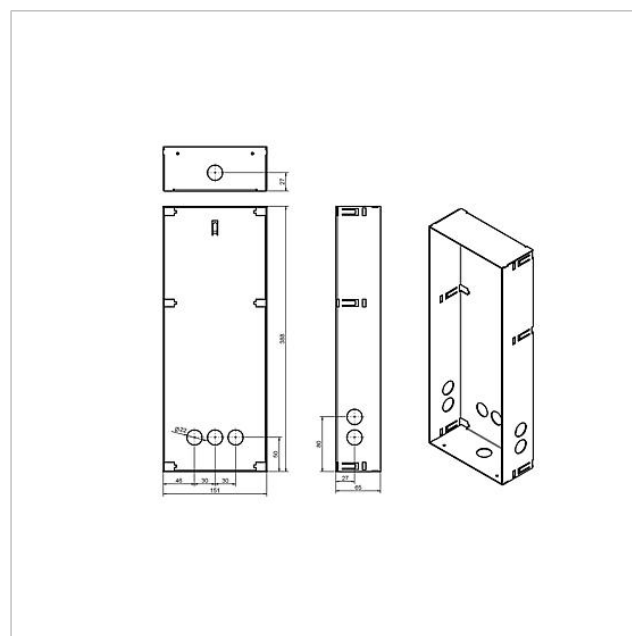

## Descrizione del prodotto

Scatola per montaggio da incasso in lamiera di acciaio zincata a fuoco.

Per ogni frontalino deve essere ordinata una scatola adeguata.

## Dati tecnici

Dimensioni (mm) Larg. x Alt. x Prof.: 154 x 388 x 65

## Accessori

Articolo	Descrizione articolo	Colore	KG	Codice
F CL A 08 B-0	Unità funzionale posto esterno audio Siedle Classic	Acciaio inox spazzolato	D	210007712-00

Scatola da incasso  
Siedle Classic  
GU CL 08-0

210007737

Pagina 2

Scatola da incasso  
Siedle Classic  
GU CL 08-0

210007737

Pagina 3

---

Siedle Classic Scatola da incasso	Opuscolo informativo sul prodotto	718 kB	<a href="#">scaricare</a>
REACH Information	Dichiarazione di conformità	140 kB	<a href="#">scaricare</a>
	Informazioni supplementari	824 kB	<a href="#">scaricare</a>