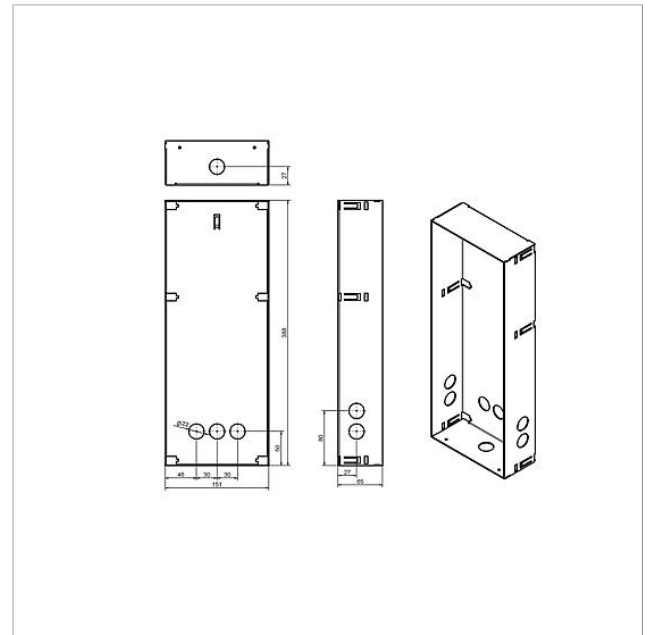

Unterputzgehäuse
Siedle Classic
GU CL 08-0

210007737-00

Produktbeschreibung

Gehäuse für die Unterputzmontage aus feuerverzinktem Stahlblech.

Zu jeder Frontplatte muss ein passendes Gehäuse bestellt werden.

Technische Daten

Abmessungen (mm) B x H x T: 154 x 388 x 65

Artikelinformationen

Artikel-Bezeichnung	Artikelbeschreibung	Farbe	KG	Artikel-Nr.
GU CL 08-0	Unterputzgehäuse Siedle Classic	Stahlblech verzinkt	D	210007737-00

Zubehör

Artikel-Bezeichnung	Artikelbeschreibung	Farbe	KG	Artikel-Nr.
F CL A 08 B-0	Funktionseinheit Audio-Türstation Siedle Classic	Edelstahl gebürstet	D	210007712-00

Unterputzgehäuse
Siedle Classic
GU CL 08-0

210007737

Seite 2

Zeichnungen / Montage

Unterputzgehäuse
Siedle Classic
GU CL 08-0

210007737

Seite 3

Weitere Dokumente

Siedle Classic Unterputzgehäuse	Produktinformation	718 kB	herunterladen
Allgemeine Konformitätserklärung	Konformitätserklärung	140 kB	herunterladen
REACH und RoHs Konformität	Zusatzinformation	420 kB	herunterladen