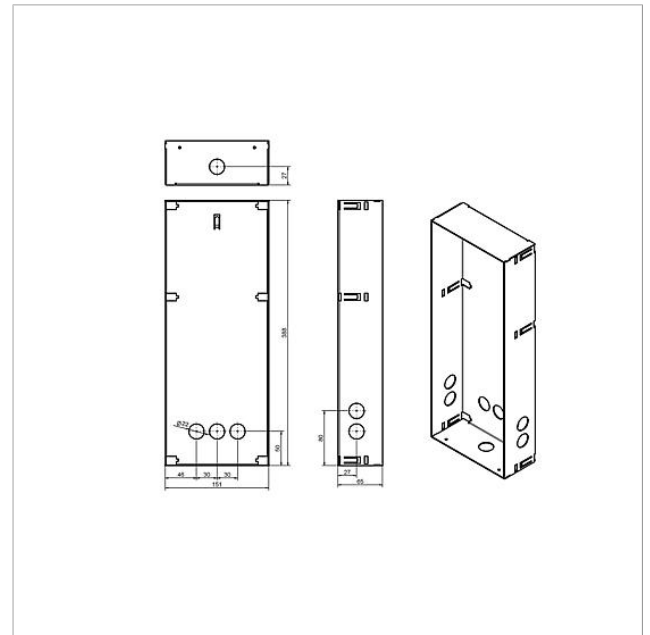

Indmuringsdåse Siedle
Classic
GU CL 08-0

210007737

Side 2