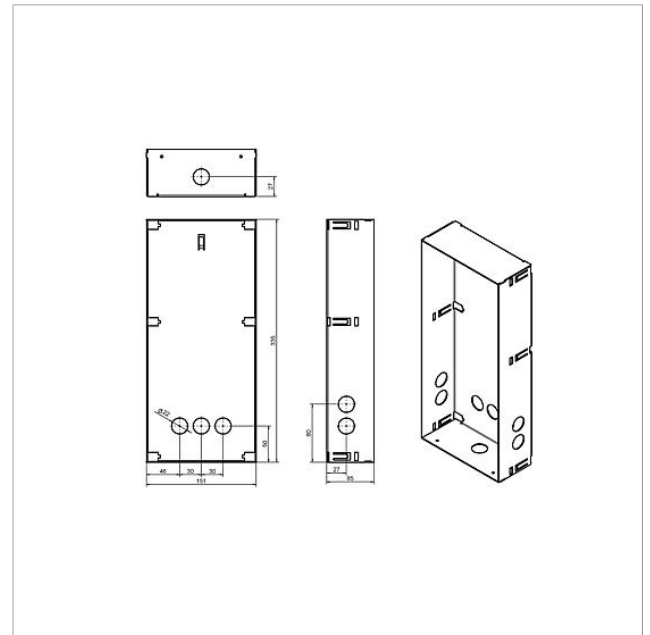

Infällbart hölje Siedle
Classic
GU CL 06-0

210007736-00

Produktbeskrivning

Hölje för infälld montering av varmförzinkat stålplåt.

För varje frontplatta, måste ett passande hölje beställas.

Tekniska data

Mått (mm) B x H x D: 154 x 336 x 65

Artikelinformationer

Artikelbeteckning	Artikelbeskrivning	Färg/Material	KG	Artikel-nr
GU CL 06-0	Infällbart hölje Siedle Classic	Förzinkad stålplåt	D	210007736-00

Tillbehör

Artikelbeteckning	Artikelbeskrivning	Färg/Material	KG	Artikel-nr
F CL A 06 B-0	Funktionsenhet audio-dörrstation Siedle Classic	Borstat rostfritt stål	D	210007711-00
F CL ACOM 01 B-0	Funktionsenhet audio-dörrstation Siedle Classic	Borstat rostfritt stål	D	210007713-00

Infällbart hölje Siedle
Classic
GU CL 06-0

210007736

Sida 2

Infällbart hölje Siedle
Classic
GU CL 06-0

210007736

Sida 3

Siedle Classic Hölje för infälld montering

Produktinformation