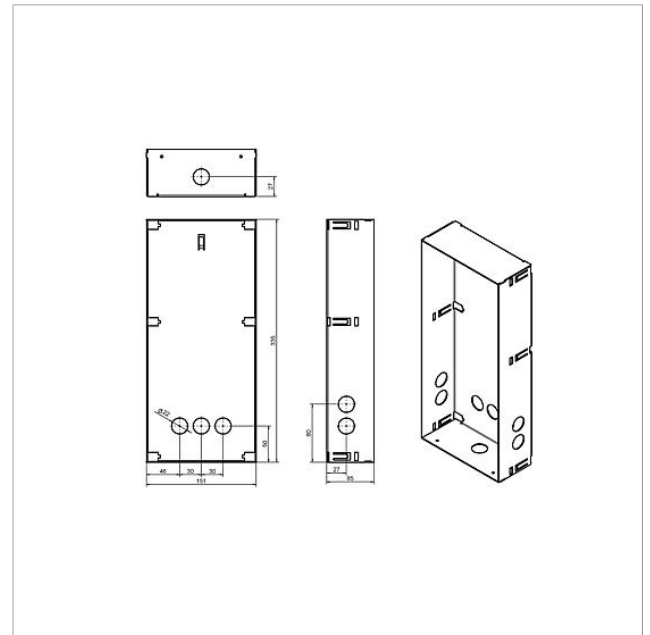

Scatola da incasso
Siedle Classic
GU CL 06-0

210007736

Pagina 2