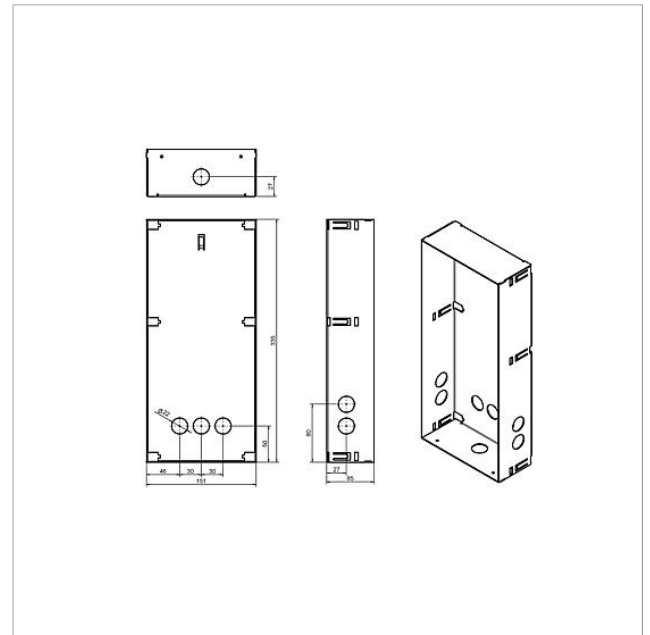

Indmurdåse Siedle
Classic
GU CL 06-0
210007736-00

Produktbeskrivelse

Kabinetter til indmuret montage af varmgalvaniseret stålblek.

Et passende kabinet skal bestilles til hver frontplade.

Tekniske specifikationer

Mål (mm) b x h x d: 154 x 336 x 65

Artiklinformationer

Artikler-betegnelse	Varebeskrivelse	Farve/materiale	KGVarenr.
GU CL 06-0	Indmurdåse Siedle Classic	Stålblade galvaniseret	D 210007736-00

Tilbehør

Artikler-betegnelse	Varebeskrivelse	Farve/materiale	KG	Varenr.
F CL A 06 B-0	Funktionsenhed audio-dørstation Siedle Classic	Børstet ædelstål	D	210007711-00
F CL ACOM 01 B-0	Funktionsenhed audio-dørstation Siedle Classic	Børstet ædelstål	D	210007713-00
F CL AFPM 01 B-0	Funktionsenhed audio-dørstation Siedle Classic	Børstet ædelstål	D	210007715-00

Indmuringsdåse Siedle
Classic
GU CL 06-0

210007736

Side 2

Indmuringsdåse Siedle
Classic
GU CL 06-0

210007736

Side 3

Siedle Classic Indmuringsdåse

Produktinformation