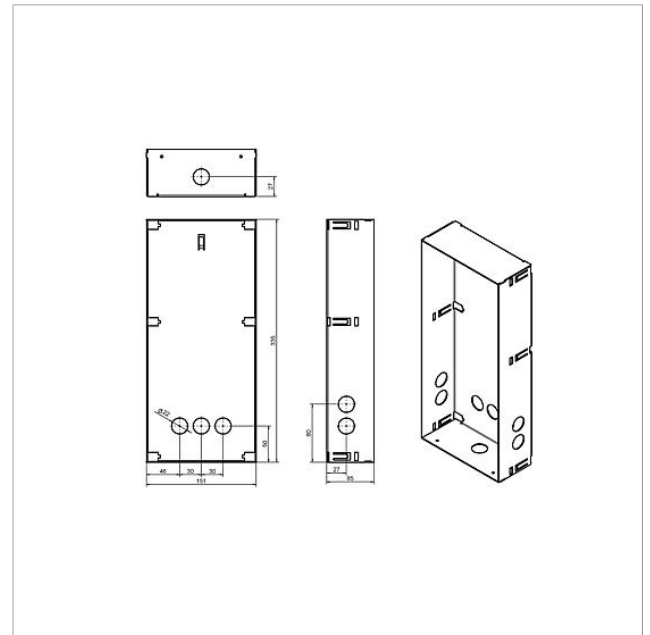

Indmuringsdåse Siedle
Classic
GU CL 06-0

210007736

Side 2