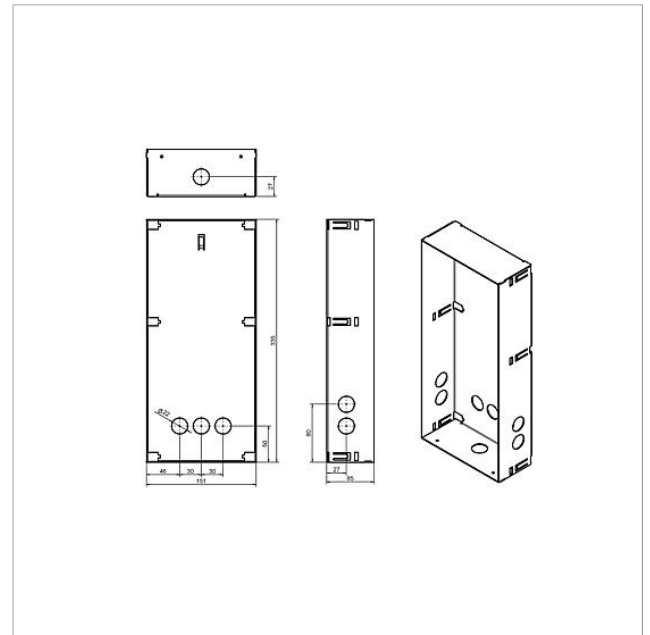

Indmuringsdåse Siedle
Classic
GU CL 06-0

210007736-00

Produktbeskrivelse

Kabinetter til indmuret montage af varmgalvaniseret stålblek.

Et passende kabinet skal bestilles til hver frontplade.

Tekniske specifikationer

Mål (mm) b x h x d: 154 x 336 x 65

Artikelinformationer

Artikler-betegnelse	Varebeskrivelse	Farve	KG	Varenr.
GU CL 06-0	Indmuringsdåse Siedle Classic	Stålplade galvaniseret	D	210007736-00

Tilbehør

Artikler-betegnelse	Varebeskrivelse	Farve	KG	Varenr.
F CL A 06 B-0	Funktionsenhed audio-dørstation Siedle Classic	Børstet ædelstål	D	210007711-00
F CL ACOM 01 B-0	Funktionsenhed audio-dørstation Siedle Classic	Børstet ædelstål	D	210007713-00

Indmuringsdåse Siedle
Classic
GU CL 06-0

210007736

Side 2

Indmuringsdåse Siedle
Classic
GU CL 06-0

210007736

Side 3

Siedle Classic Indmuringsdåse

Produktinformation