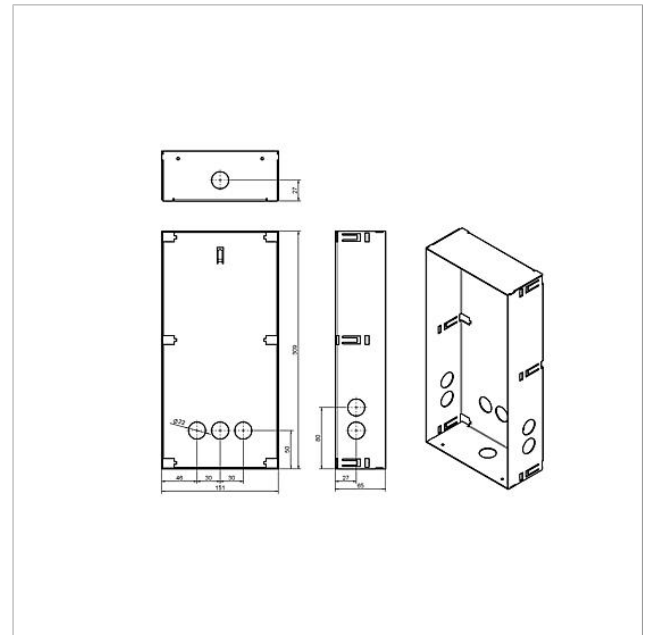

Scatola da incasso
Siedle Classic
GU CL 05-0

210007735

Pagina 2