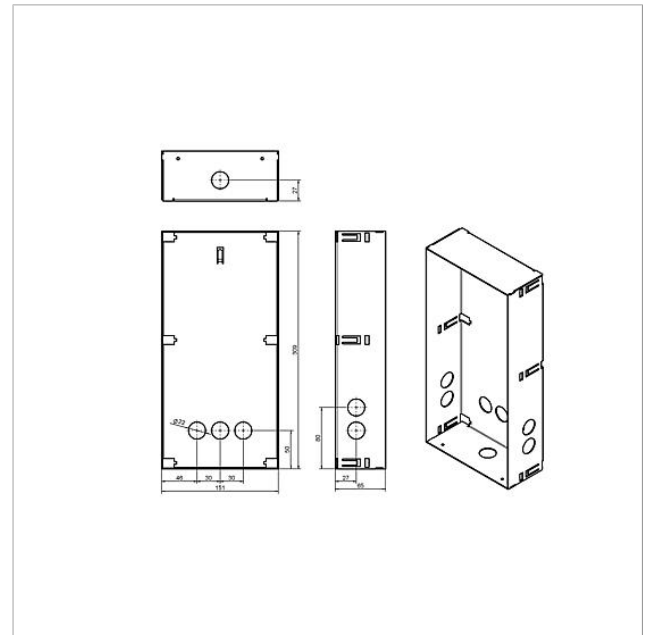

Scatola da incasso
Siedle Classic
GU CL 05-0

210007735

Pagina 2

Scatola da incasso
Siedle Classic
GU CL 05-0

210007735

Pagina 3

Siedle Classic Scatola da incasso	Opuscolo informativo sul prodotto	718 kB	scaricare
REACH Information	Dichiarazione di conformità	140 kB	scaricare
	Informazioni supplementari	798 kB	scaricare