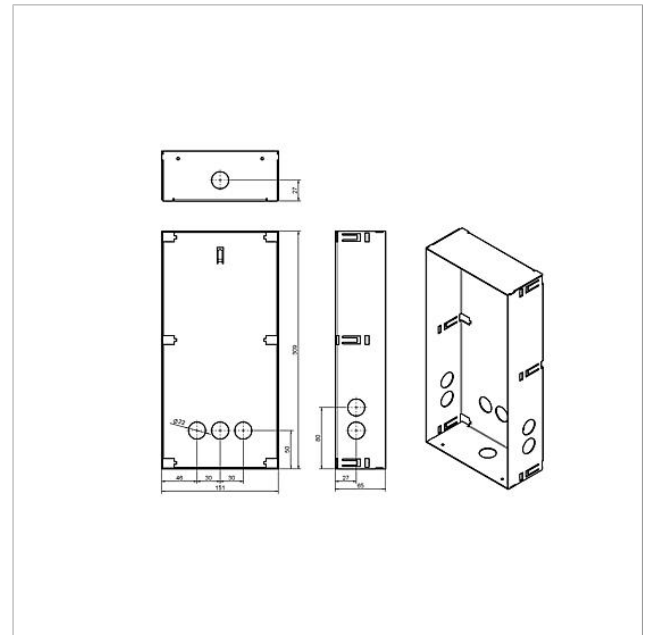

Boîtier encastrable
Siedle Classic
GU CL 05-0

210007735

Page 2