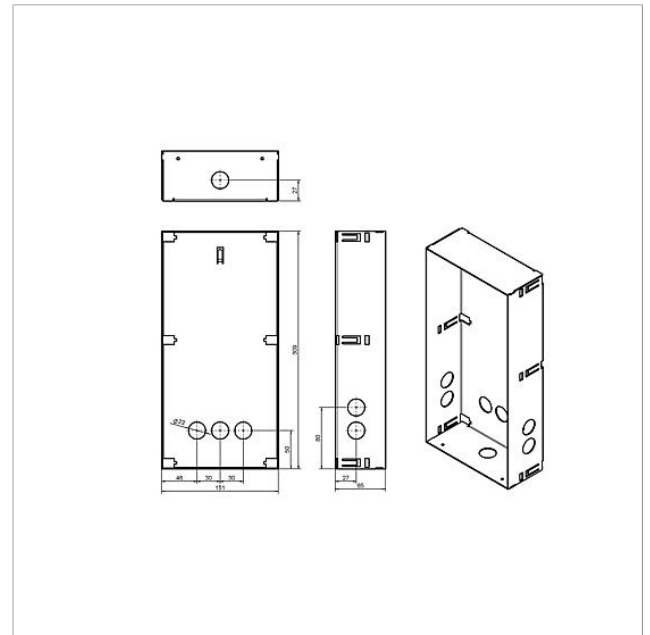

Unterputzgehäuse
Siedle Classic
GU CL 05-0

210007735-00

Produktbeschreibung

Gehäuse für die Unterputzmontage aus feuerverzinktem Stahlblech.

Zu jeder Frontplatte muss ein passendes Gehäuse bestellt werden.

Technische Daten

Abmessungen (mm) B x H x T: 154 x 310 x 65

Artikelinformationen

Artikel-Bezeichnung	Artikelbeschreibung	Farbe	KG	Artikel-Nr.
GU CL 05-0	Unterputzgehäuse Siedle Classic	Stahlblech verzinkt	D	210007735-00

Zubehör

Artikel-Bezeichnung	Artikelbeschreibung	Farbe	KG	Artikel-Nr.
F CL A 05 B-0	Funktionseinheit Audio-Türstation Siedle Classic	Edelstahl gebürstet	D	210007710-00

Unterputzgehäuse
Siedle Classic
GU CL 05-0

210007735

Seite 2

Zeichnungen / Montage

Unterputzgehäuse
Siedle Classic
GU CL 05-0

210007735

Seite 3

Weitere Dokumente

Siedle Classic Unterputzgehäuse	Produktinformation	718 kB	herunterladen
Allgemeine Konformitätserklärung	Konformitätserklärung	140 kB	herunterladen
REACH und RoHs Konformität	Zusatzinformation	140 kB	herunterladen