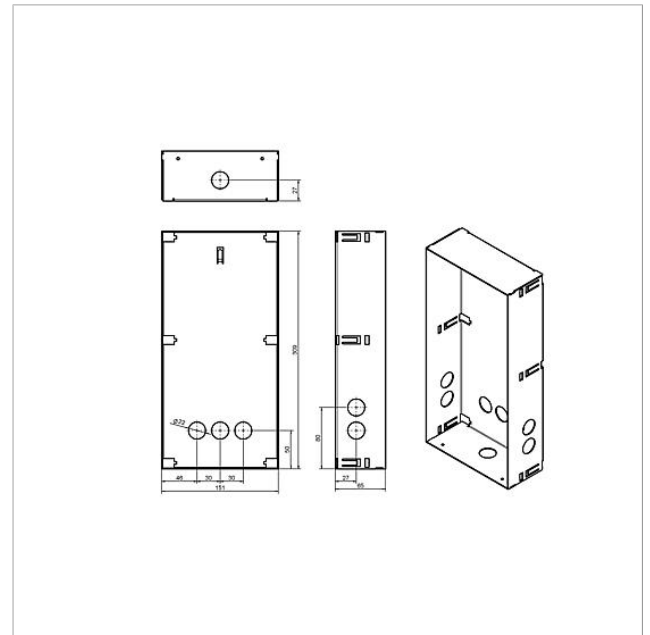

Zeichnungen / Montage