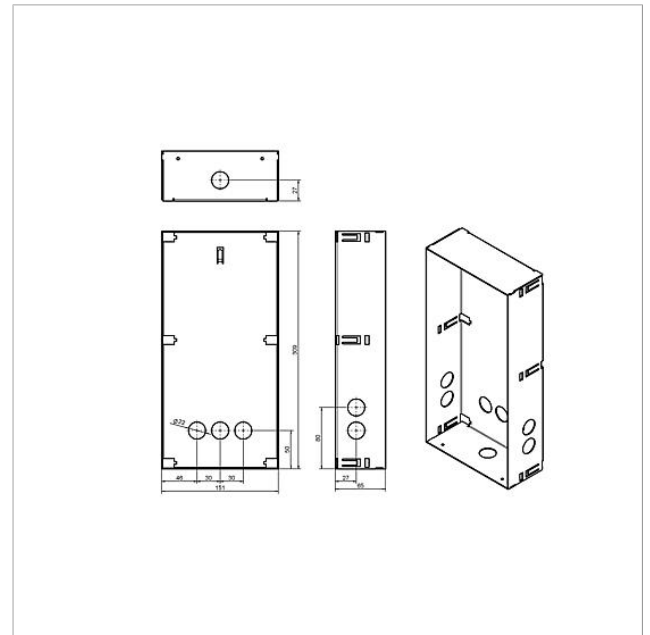

Indmuringsdåse Siedle
Classic
GU CL 05-0

210007735

Side 2