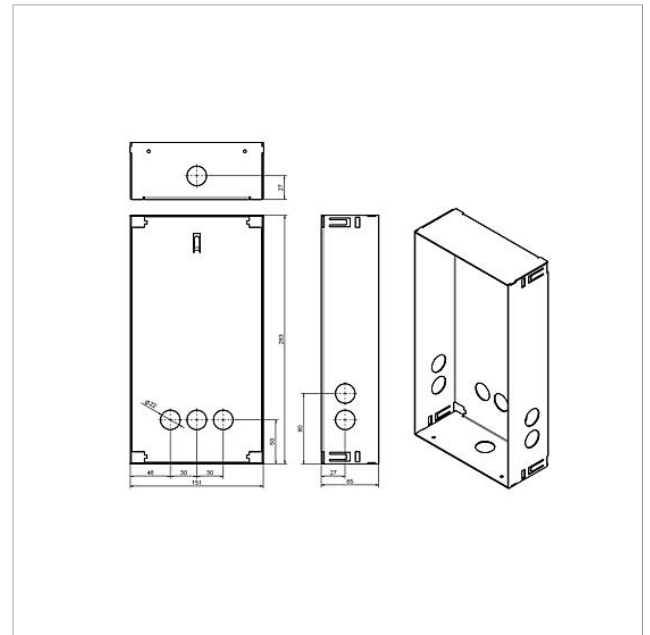

Infällbart hölje Siedle
Classic
GU CL 04-0
210007734-00

Produktbeskrivning

Hölje för infälld montering av varmförzinkat stålplåt.
För varje frontplatta, måste ett passande hölje beställas.

Tekniska data

Mått (mm) B x H x D: 154 x 283 x 65

Artikelinformationer

Artikelbeteckning	Artikelbeskrivning	Färg	KG	Artikel-nr
GU CL 04-0	Infällbart hölje Siedle Classic	Förzinkad stålplåt	D	210007734-00

Tillbehör

Artikelbeteckning	Artikelbeskrivning	Färg	KG	Artikel-nr
F CL A 04 B-0	Funktionsenhet audio-dörrstation Siedle Classic	Borstat rostfritt stål	D	210007707-00
F CL A 04 N-0	Funktionsenhet audio-dörrstation Siedle Classic	Borstat rostfritt stål	D	210007708-00
F CL A 04 R-0	Funktionsenhet audio-dörrstation Siedle Classic	Borstat rostfritt stål	D	210007709-00

Infällbart hölje Siedle
Classic
GU CL 04-0

210007734

Sida 2

Infällbart hölje Siedle
Classic
GU CL 04-0

210007734

Sida 3

Siedle Classic Hölje för infälld montering

Produktinformation