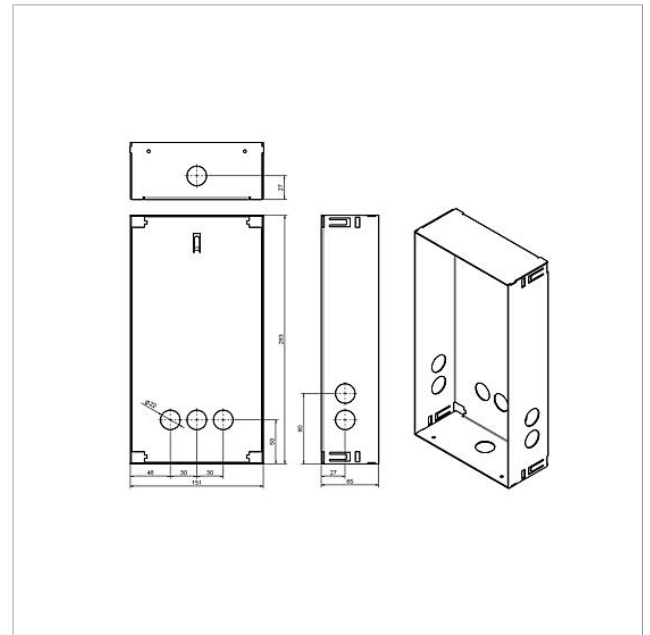

Inbouwbehuizing Siedle
Classic
GU CL 04-0

210007734

Pagina 2