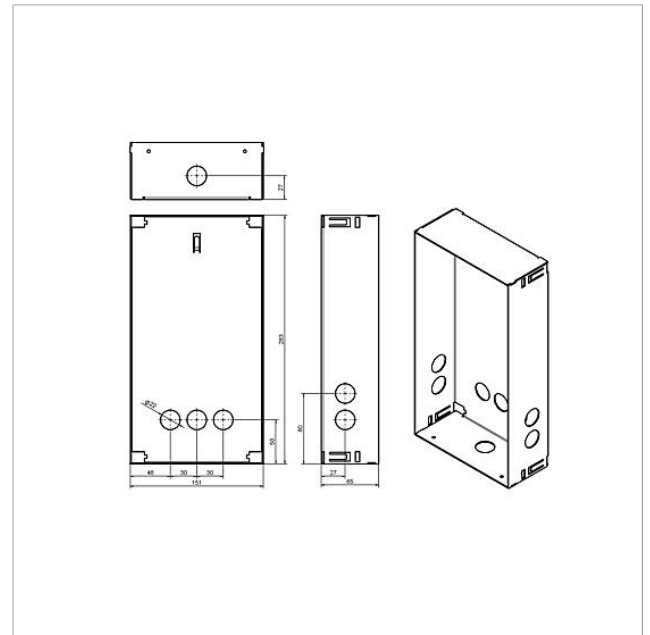

Scatola da incasso
Siedle Classic
GU CL 04-0

210007734

Pagina 2