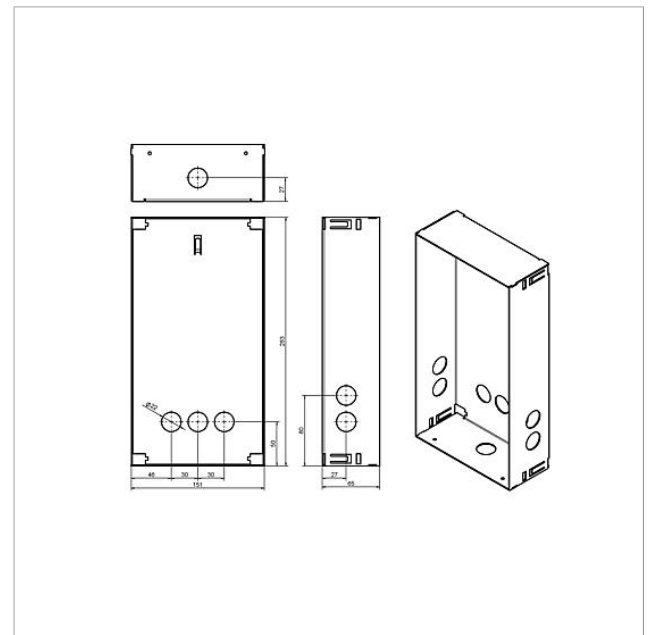

Indmuringsdåse Siedle
Classic
GU CL 04-0

210007734

Side 2