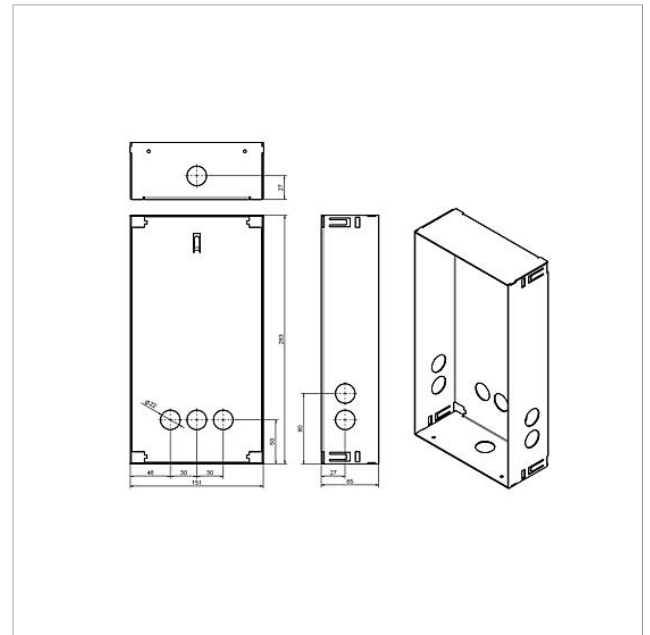

Indmuringsdåse Siedle
Classic
GU CL 04-0
210007734-00

Produktbeskrivelse

Kabinetter til indmuret montage af varmgalvaniseret stålblek.

Et passende kabinet skal bestilles til hver frontplade.

Tekniske specifikationer

Mål (mm) b x h x d: 154 x 283 x 65

Artikelinformationer

| Artikler-betegnelse | Varebeskrivelse | Farve | KGVarenr. |
|---------------------|-------------------------------|------------------------|----------------|
| GU CL 04-0 | Indmuringsdåse Siedle Classic | Stålplade galvaniseret | D 210007734-00 |

Tilbehør

| Artikler-betegnelse | Varebeskrivelse | Farve | KG | Varenr. |
|---------------------|--|------------------|----|--------------|
| F CL A 04 B-0 | Funktionsenhed audio-dørstation Siedle Classic | Børstet ædelstål | D | 210007707-00 |
| F CL A 04 N-0 | Funktionsenhed audio-dørstation Siedle Classic | Børstet ædelstål | D | 210007708-00 |
| F CL A 04 R-0 | Funktionsenhed audio-dørstation Siedle Classic | Børstet ædelstål | D | 210007709-00 |

Indmuringsdåse Siedle
Classic
GU CL 04-0

210007734

Side 2

Indmuringsdåse Siedle
Classic
GU CL 04-0

210007734

Side 3

| | | | |
|-------------------------------|----------------------------|--------|----------|
| Siedle Classic Indmuringsdåse | Produktinformation | 718 kB | download |
| | Overensstemmelseserklæring | 140 kB | download |
| REACH Information | Ekstra information | 798 kB | download |