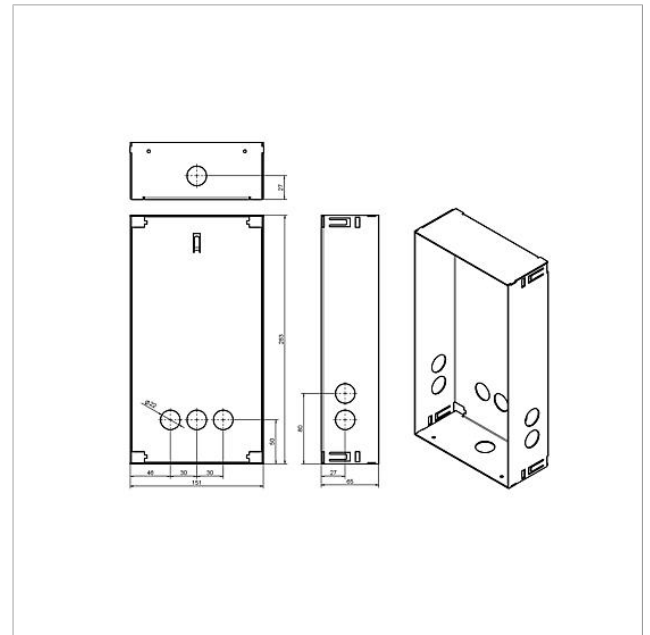

Indmuringsdåse Siedle
Classic
GU CL 04-0

210007734

Side 2