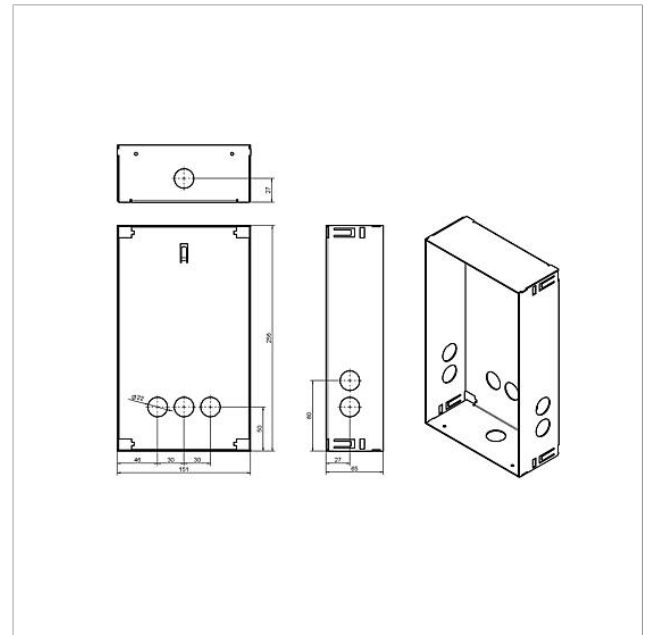

Scatola da incasso
Siedle Classic
GU CL 03-0

210007733-00

Descrizione del prodotto

Scatola per montaggio da incasso in lamiera di acciaio zincato a fuoco.

Per ogni frontalino deve essere ordinata una scatola adeguata.

Dati tecnici

Dimensioni (mm) Larg. x Alt. x Prof.: 154 x 257 x 65

Informazioni sugli articoli

Articolo	Descrizione articolo	Colore/Materiale	KG	Codice
GU CL 03-0	Scatola da incasso Siedle Classic	Lamiera di acciaio zincato	D	210007733-00

Accessori

Articolo	Descrizione articolo	Colore/Materiale	KG	Codice
F CL A 03 B-0	Unità funzionale posto esterno audio Siedle Classic	Acciaio inox spazzolato	D	210007704-00
F CL A 03 N-0	Unità funzionale posto esterno audio Siedle Classic	Acciaio inox spazzolato	D	210007705-00
F CL A 03 R-0	Unità funzionale posto esterno audio Siedle Classic	Acciaio inox spazzolato	D	210007706-00

Scatola da incasso
Siedle Classic
GU CL 03-0

210007733

Pagina 2

Scatola da incasso
Siedle Classic
GU CL 03-0

210007733

Pagina 3

Siedle Classic Scatola da incasso

Opuscolo informativo sul
prodotto