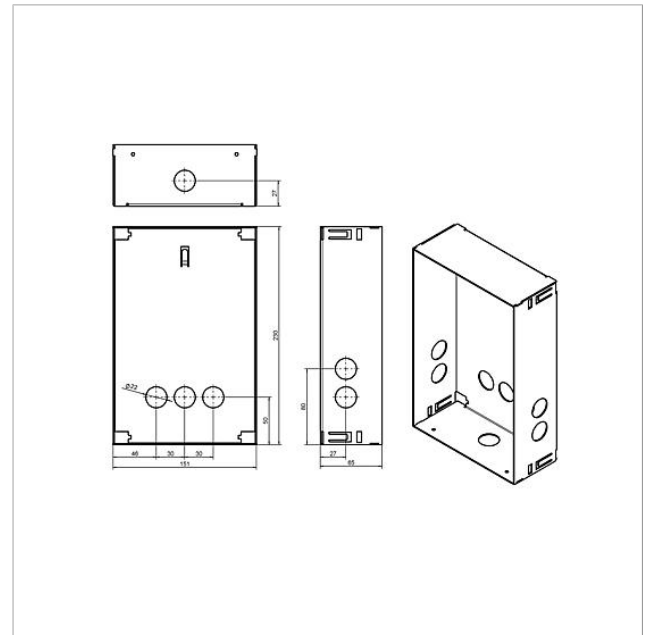

Infällbart hölje Siedle
Classic
GU CL 02-0

210007732

Sida 2